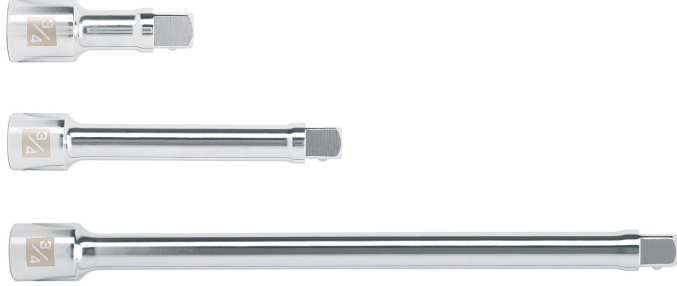

**TRUPER**

## Extensiones, cuadro 3/4"

- Fabricada en acero al cromo vanadio
- Acabado pulido espejo resistente a la oxidación y de fácil limpieza
- Medida marcada para fácil identificación