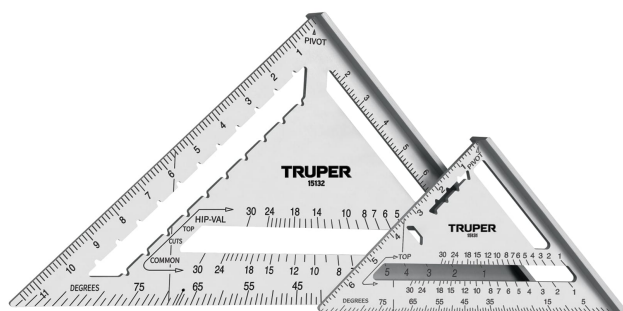

TRUPER

Escuadras para muros de yeso

- Cuerpo ligero de aluminio
- Graduación estampada en bajo relieve y con tinta negra para mejor visibilidad (sistema métrico y standard)
- Esquinas redondeadas para mayor seguridad
- Tabla de conversiones