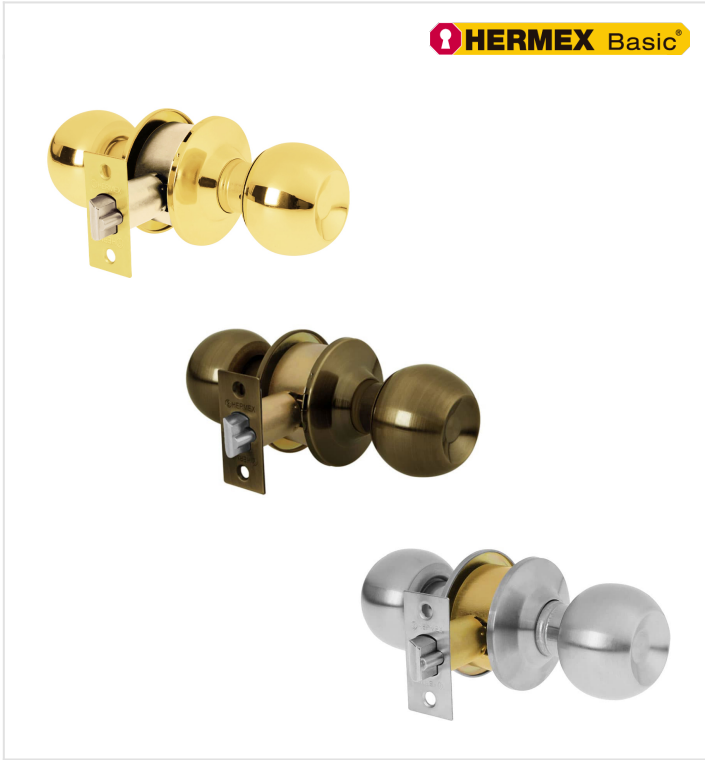

HERMEX Basic

## Cerraduras tipo esfera, mecanismo cilíndrico para entrada, en blíster

- Cerrojo con llave al exterior sin botón de seguridad al interior
- Mecanismo cilíndrico con cilindro metálico
- Para colocación en puertas con espesor de 1-1/4" a 1-3/4" (32 a 45 mm)