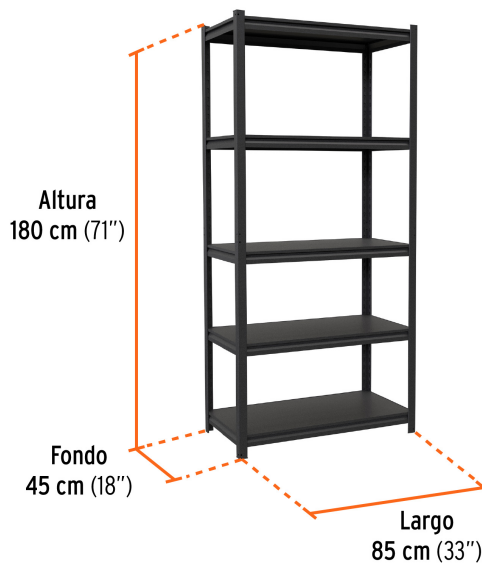

CÓDIGO: 58003 CLAVE: ESTM-545

Estante metálico 5 repisas capacidad 80 Kg, 180x45x85, TRUPER

- Estructura y repisas metálicas con acabado en pintura electrostática resistente a la oxidación y rayaduras
- Ensamble sin tornillos, fácil y rápido
- Pueden ensamblarse horizontalmente
- Uso en interiores

5 repisas

Certificaciones y garantías

- Garantizado contra defectos de fabricación o mano de obra. La garantía se puede hacer válida con cualquier distribuidor de TRUPER

Especificaciones

Capacidad máxima de carga (distribuida uniformemente)	Estante (400 kg) Repisa (80 kg)
Dimensiones (Largo x Alto x Fondo)	85 cm (33") x 180 cm (71") x 45 cm (18")
Ancho de repisas	45 cm
Peso	17 kg
Inner	1
Pallet	16

Datos de Empaque (Medidas y pesos aproximados)

Empaque Individual	Medidas: Alto: 67 cm (26 1/4") Ancho: 7.5 cm (3") Largo: 93.5 cm (36 3/4") Peso: 17.02 kg (37.52 lb)
--------------------	--

Imágenes complementarias