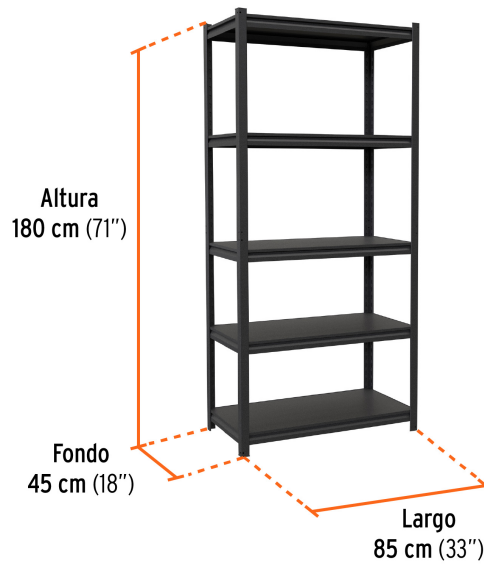

Imágenes complementarias