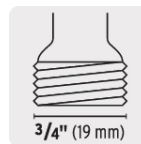

## Llave de nariz para jardín, 1/2", a granel, Truper

- Fabricada de latón para máxima duración
- Maneral metálico
- Cierre de compresión
- Para jardín y tomas de agua

Entrada

Salida

### Especificaciones

|                            |                          |
|----------------------------|--------------------------|
| <b>Presión máxima</b>      | 6 kgf/cm <sup>2</sup>    |
| <b>Conexión de entrada</b> | 1/2" - 14 NPT            |
| <b>Conexión de salida</b>  | 3/4" - 11.5 NH (3 hilos) |
| <b>Peso</b>                | 140 g                    |
| <b>Empaque individual</b>  | Granel                   |
| <b>Pallet</b>              | 5184                     |
| <b>Inner</b>               | 6                        |
| <b>Master</b>              | 144                      |