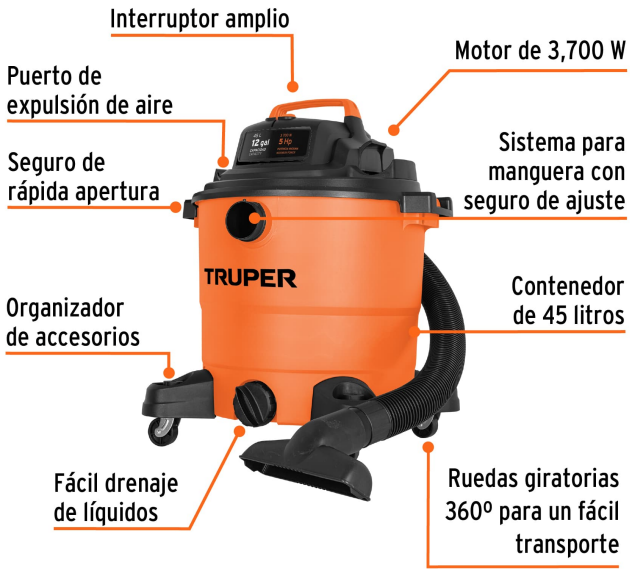

Imágenes complementarias