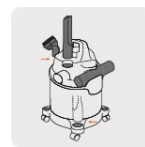

CÓDIGO: 101509 CLAVE: ASP-12

Aspiradora de sólidos y líquidos, 12 gal, plástica, Truper

- Motor de 5 HP para trabajos exigentes
- Capacidad del tanque 12 gal (45 L)
- Cable de alimentación 3.6 m
- Aspira líquidos y sólidos
- Filtro plisado desmontable
- Manguera flexible con diámetro de 2 1/8" con seguro de ajuste para accesorios
- Ruedas reforzadas que giran 360° para fácil transportación
- Almacenamiento de accesorios incorporado
- Tapón para fácil drenaje de líquidos
- Desagüe de gran tamaño que facilita el vaciado

Mojado

Seco

Almacenamiento

127 V /
60 Hz

Certificaciones y garantías

- Cumple la norma: NOM-003-SCFI

Especificaciones

Potencia máxima	5 HP (3,700 W)
Potencia nominal	1.68 HP (1,260 W)
Capacidad del tanque	12 gal (45 L)
Largo de manguera	2.1 m (6.9 ft)
Largo cable	3.6 m (12 ft)
Nivel de ruido	89 dB
Capacidad de succión de líquido	30 L
Tensión / Frecuencia	127 V / 60 Hz
Ciclo de trabajo	50 minutos de trabajo por 20 minutos de descanso. Máximo diario 6 horas
Peso	8.3 kg

Especificaciones

Empaque individual	Caja
Pallet	8
Inner	1

País de Origen

Fabricado en China bajo las estrictas especificaciones de GRUPO TRUPER

Incluye

Manguera de 2.1 m (6.9 ft), diámetro 2 1/8" (55 mm) con seguro de ajuste
Boquilla tipo garra
Boquilla ranuras
Boquilla para automóvil
2 Tubos de extensión diámetro 2 1/4" (57 mm)
Filtro de espuma para líquido
Filtro de cartucho para sólidos