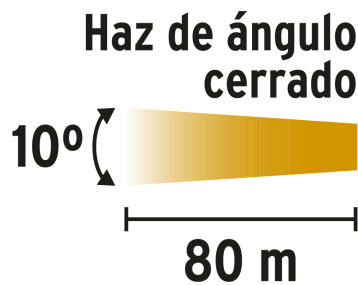

## Imágenes complementarias

Imágenes complementarias

Incluye cable USB

Grado de protección (IP)

1ER. DÍGITO: PROTECCIÓN CONTRA SÓLIDOS	2DO. DÍGITO: PROTECCIÓN CONTRA LÍQUIDOS
<b>X</b> Sin protección	<b>X</b> Sin protección
<b>1</b> Protección contra objetos de diámetro superior a 50 mm	<b>1</b> Protección contra goteo vertical o condensación
<b>2</b> Protección contra objetos de diámetro superior a 12 mm	<b>2</b> Protección contra goteo con una inclinación de 15 grados
<b>3</b> Protección contra objetos con diámetro superior a 2.5 mm	<b>3</b> Protección contra goteo con una inclinación de 60 grados
<b>4</b> Protección contra objetos con diámetro superior a 1 mm	<b>4</b> Protección contra salpicaduras de gotas en todas direcciones
<b>5</b> Protección contra ingreso limitado de polvo	<b>5</b> Protección contra chorros de agua a baja presión
<b>6</b> Totalmente protegido contra polvo	<b>6</b> Protección contra potentes y continuos chorros de agua
	<b>7</b> Protección contra inmersiones temporales
	<b>8</b> Protección contra inmersiones prolongadas o permanentes