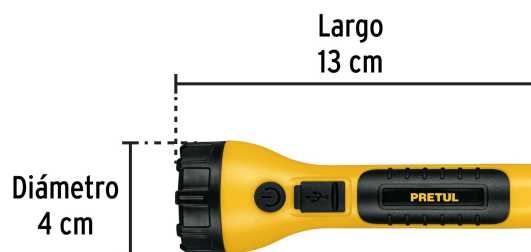

PRETUL®

CÓDIGO: 26101 CLAVE: LIRE-120P

Linterna plástica de LED, 120 lm, recargable, PRETUL

- LED de alta luminosidad
- Distancia del haz de luz: 80 m
- Modo de iluminación: Fijo
- Duración de carga de la batería: 9 horas
- Tiempo óptimo de carga: 8 h
- Batería Ion Litio, 2x más tiempo de vida

Certificaciones y garantías

- Cumple la norma NOM-001-SCFI

Especificaciones

Luminosidad	120 lm
LED	1 LED de alta luminosidad
Duración de carga de la batería	9 horas
Modos de iluminación	Fijo
Pila	Ion litio 3.7 V C.C. / 1200 mAh (incluida)
Grado IP	X3
Material del cuerpo	ABS
Dimensiones (largo x diámetro)	13 x 4 cm
Empaque individual	Blíster
Pallet	864
Inner	6
Master	36

País de origen

Fabricado en China bajo las estrictas especificaciones de GRUPO TRUPER

Incluye

Cable USB

Imágenes complementarias

Lente plano

Fabricada en ABS

Incluye cable USB

Haz de ángulo cerrado

Imágenes complementarias

Grado de protección (IP)

1ER. DÍGITO: PROTECCIÓN CONTRA SÓLIDOS	2DO. DÍGITO: PROTECCIÓN CONTRA LÍQUIDOS
X Sin protección	X Sin protección
1 Protección contra objetos de diámetro superior a 50 mm	1 Protección contra goteo vertical o condensación
2 Protección contra objetos de diámetro superior a 12 mm	2 Protección contra goteo con una inclinación de 15 grados
3 Protección contra objetos con diámetro superior a 2.5 mm	3 Protección contra goteo con una inclinación de 60 grados
4 Protección contra objetos con diámetro superior a 1 mm	4 Protección contra salpicaduras de gotas en todas direcciones
5 Protegido contra ingreso limitado de polvo	5 Protección contra chorros de agua a baja presión
6 Totalmente protegido contra polvo	6 Protección contra potentes y continuos chorros de agua
	7 Protección contra inmersiones temporales
	8 Protección contra inmersiones prolongadas o permanentes