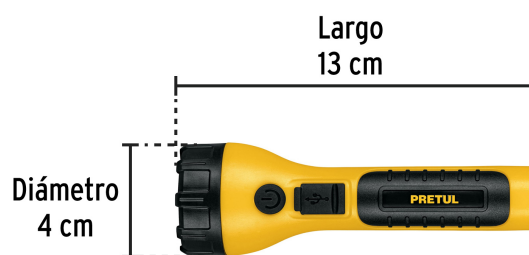

Especificaciones

Master

36

País de origen

Fabricado en China bajo las estrictas especificaciones de Truper

Incluye

Cable USB

Imágenes complementarias