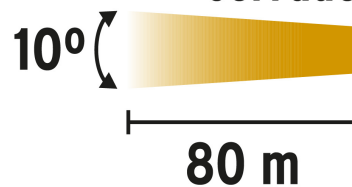

PRETUL®

CÓDIGO: 26101 CLAVE: LIRE-120P

Linterna plástica de LED, 120 lm, recargable, PRETUL

- LED de alta luminosidad
- Distancia del haz de luz: 80 m
- Modo de iluminación: Fijo
- Duración de carga de la batería: 9 horas
- Tiempo óptimo de carga: 8 h
- Batería Ion Litio, 2x más tiempo de vida

Certificaciones y garantías

- Cumple la norma NOM-001-SCFI

Especificaciones

Luminosidad	120 lm
LED	1 LED de alta luminosidad
Duración de carga de la batería	9 horas
Modos de iluminación	Fijo
Pila	Ion litio 3.7 V C.C. / 1200 mAh (incluida)
Grado IP	X3
Material del cuerpo	ABS
Dimensiones (largo x diámetro)	13 x 4 cm
Empaque individual	Blíster
Pallet	864
Inner	6
Master	36

Haz de ángulo cerrado

Imágenes complementarias

Grado de protección (IP)

1ER. DÍGITO: PROTECCIÓN CONTRA SÓLIDOS	2DO. DÍGITO: PROTECCIÓN CONTRA LÍQUIDOS
X Sin protección	X Sin protección
1 Protección contra objetos de diámetro superior a 50 mm	1 Protección contra goteo vertical o condensación
2 Protección contra objetos de diámetro superior a 12 mm	2 Protección contra goteo con una inclinación de 15 grados
3 Protección contra objetos con diámetro superior a 2.5 mm	3 Protección contra goteo con una inclinación de 60 grados
4 Protección contra objetos con diámetro superior a 1 mm	4 Protección contra salpicaduras de gotas en todas direcciones
5 Protegido contra ingreso limitado de polvo	5 Protección contra chorros de agua a baja presión
6 Totalmente protegido contra polvo	6 Protección contra potentes y continuos chorros de agua
	7 Protección contra inmersiones temporales
	8 Protección contra inmersiones prolongadas o permanentes