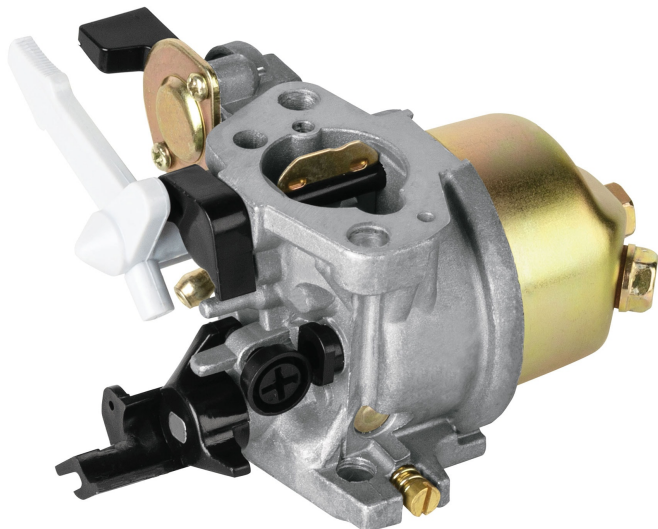

TRUPER

CÓDIGO: 101890 CLAVE: CB-GRUPO1

## Carburador para motobomba a gasolina MOTB-2/ MOTB-3, TRUPER

- Cuerpo de aluminio
- Para motobombas a gasolina modelos MOTB-2 y MOTB-3 marca Truper®