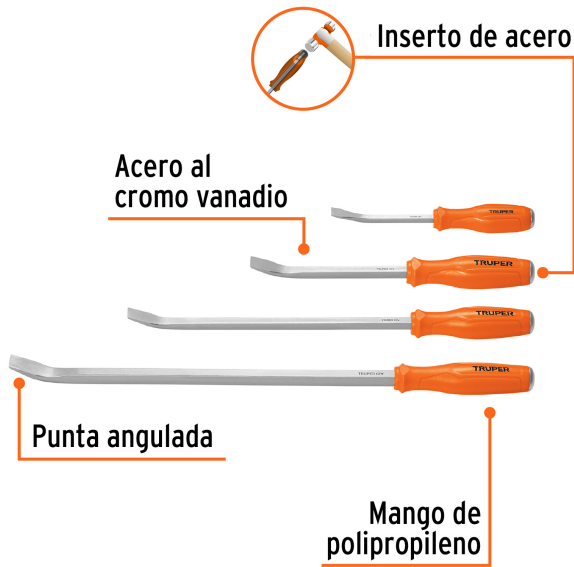

TRUPER

CÓDIGO: 101047 CLAVE: BAPA-J4

Juego con 4 barras de palanca, Truper

- Fabricado en acero al cromo vanadio de alta resistencia
- Inserto de acero que transmite el impacto directamente a la barra
- Mango de polipropileno
- Punta angulada que proporciona mayor apalancamiento en áreas de difícil acceso
- Ideal para levantar y mover objetos pesados en trabajos de mantenimiento
- De uso automotriz

Punta angulada para mayor palanca

Certificaciones y garantías

Especificaciones

Empaque individual	Blíster
Pallet	192
Inner	1
Master	8

País de origen

Fabricado en China bajo las estrictas especificaciones de Truper

Imágenes complementarias

Barra

	Largo total	Largo barra
A)	8" (20 cm)	4" (10 cm)
B)	12" (30 cm)	7" (18 cm)
C)	18" (45 cm)	13" (33 cm)
D)	24" (60 cm)	18" (45 cm)