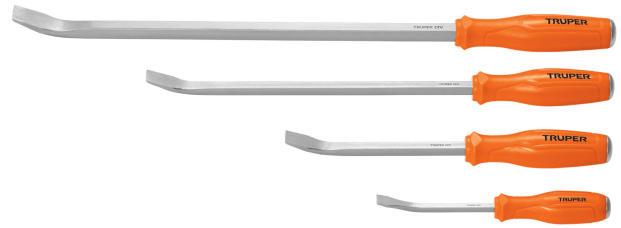

TRUPER

CÓDIGO: 101047 CLAVE: BAPA-J4

Juego con 4 barras de palanca, Truper

- Fabricado en acero al cromo vanadio de alta resistencia
- Inserto de acero que transmite el impacto directamente a la barra
- Mango de polipropileno
- Punta angulada que proporciona mayor apalancamiento en áreas de difícil acceso
- Ideal para levantar y mover objetos pesados en trabajos de mantenimiento
- De uso automotriz

Punta angulada para mayor palanca

Certificaciones y garantías

Especificaciones

Empaque individual	Blíster
Pallet	192
Inner	1
Master	8

País de origen

Fabricado en China bajo las estrictas especificaciones de Truper

Imágenes complementarias

Barra

	Largo total	Largo barra
A)	8" (20 cm)	4" (10 cm)
B)	12" (30 cm)	7" (18 cm)
C)	18" (45 cm)	13" (33 cm)
D)	24" (60 cm)	18" (45 cm)