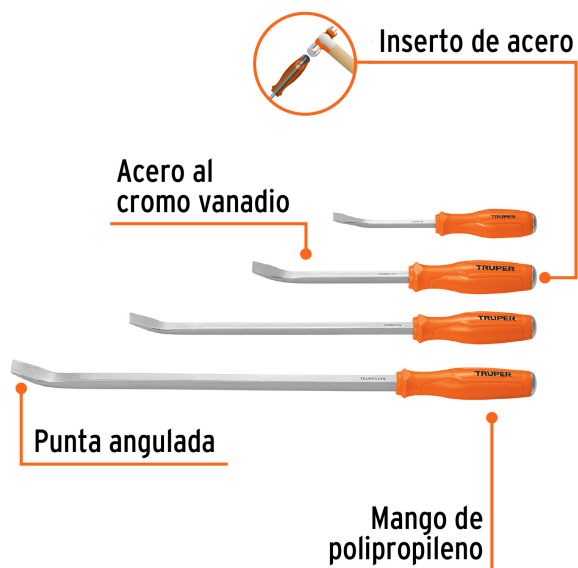

Imágenes complementarias

Barra

	Largo total	Largo barra
A)	8" (20 cm)	4" (10 cm)
B)	12" (30 cm)	7" (18 cm)
C)	18" (45 cm)	13" (33 cm)
D)	24" (60 cm)	18" (45 cm)