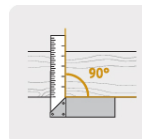

CÓDIGO: 26086 CLAVE: EC-6P

Escuadra para carpintero 6", Pretul

- Regla de acero inoxidable y mango de ABS resistente a impactos
- Graduación por ambos lados (sistema métrico y standard) en bajo relieve con tinta negra para mejor visibilidad
- Graduación inversa a partir del borde del mango para fácil lectura

Certificaciones y garantías

- Garantizado contra defectos de fabricación o mano de obra. La garantía se puede hacer válida con cualquier distribuidor de TRUPER

Especificaciones

Espesor de regla	0.9 mm
Largo	6" (15 cm)
Alto	13 cm
Inner	6
Master	36
Pallet	3888