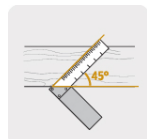

CÓDIGO: 26086 CLAVE: EC-6P

Escuadra para carpintero 6", Pretul

- Regla de acero inoxidable y mango de ABS resistente a impactos
- Graduación por ambos lados (sistema métrico y standard) en bajo relieve con tinta negra para mejor visibilidad
- Graduación inversa a partir del borde del mango para fácil lectura

Certificaciones y garantías

- Garantizado contra defectos de fabricación o mano de obra. La garantía se puede hacer válida con cualquier distribuidor de TRUPER

Especificaciones

Espesor de regla	0.9 mm
Largo	6" (15 cm)
Alto	13 cm
Inner	6
Master	36
Pallet	3888