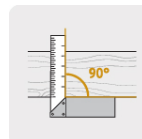

CÓDIGO: 26088 CLAVE: EC-10P

Escuadra para carpintero 10", Pretul

- Regla de acero inoxidable y mango de ABS resistente a impactos
- Graduación por ambos lados (sistema métrico y standard) en bajo relieve con tinta negra para mejor visibilidad
- Graduación inversa a partir del borde del mango para fácil lectura

Certificaciones y garantías

- Garantizado contra defectos de fabricación o mano de obra. La garantía se puede hacer válida con cualquier distribuidor de TRUPER

Especificaciones

Espesor de regla	0.9 mm
Largo	10" (25 cm)
Alto	15 cm
Inner	6
Master	36
Pallet	1944