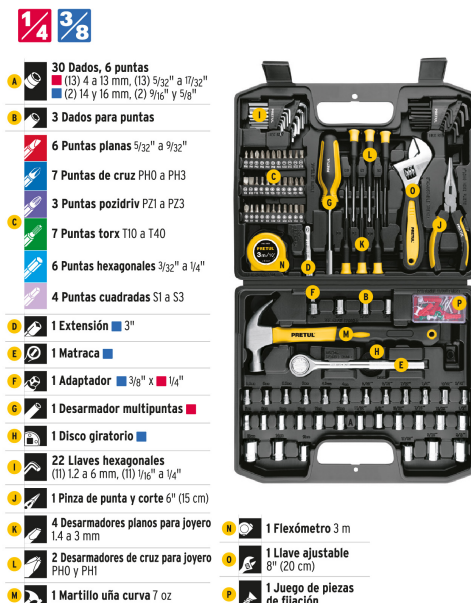

Incluye

- 3 Puntas pozidriv PZ1 a PZ3
- 7 Puntas torx T10 a T40
- 6 Puntas planas 5/32" a 9/32"
- 6 Puntas allen 3/32" a 1/4"
- 30 Dados: (13) 4 a 13 mm, (13) 5/32" a 17/32", (2) 14 y 16 mm, (2) 9/16" y 5/8
- 3 Dado para puntas
- 1 Adaptador 3/8"x 1/4"
- 1 Extensión 3"
- 1 Matraca
- 1 Desarmador
- 1 Pinza de punta y corte 6" (150 mm)
- 4 Desarmadores planos para joyero 1.4 a 3 mm
- 2 Desarmadores de cruz para joyero PH0 y PH1
- 1 Martillo uña curva 7 oz
- 1 Flexómetro 3 m
- 1 Llave ajustable 8" (200 mm)
- 22 Llaves allen (11) 1.2 a 6 mm, (11) 1/16" a 1/4
- 1 Disco giratorio
- 1 Juego de piezas de fijación

Imágenes complementarias