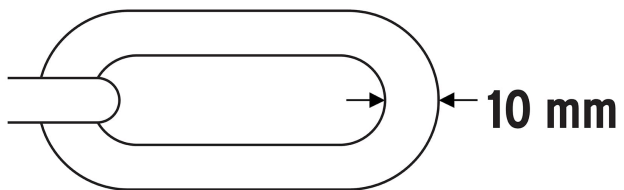

CÓDIGO: 49621 CLAVE: CB-90

Candado con cadena forrada de 10 mm, Hermex

- Cadena de acero forrada de polipropileno
- El forro textil evita rayaduras o daños causados por la cadena
- Ideal para motocicleta y bicicleta

Incluye

2 Llaves tipo automotriz

Imagenes complementarias

Cadena de acero forrada de polipropileno

Modo de uso

Espesor de eslabón