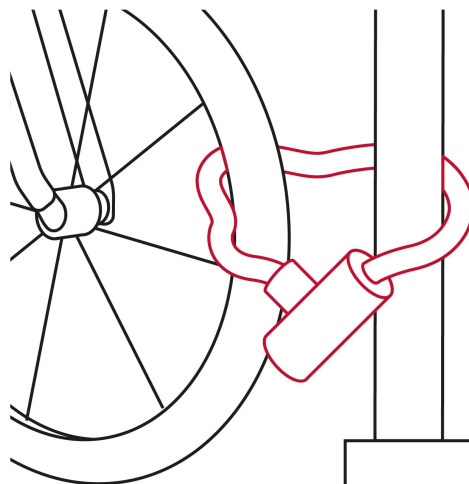

CÓDIGO: 49621 CLAVE: CB-90

Candado con cadena forrada de 10 mm, Hermex

- Cadena de acero forrada de polipropileno
- El forro textil evita rayaduras o daños causados por la cadena
- Ideal para motocicleta y bicicleta

INCLUYE
2 LLAVES TIPO
AUTOMOTRIZ
DE LATÓN

Certificaciones y garantías

Especificaciones

Largo	1 m
Espesor de eslabon	10 mm
Empaque individual	Tarjeta
Pallet	480
Inner	2
Master	8

País de origen

Fabricado en China bajo las estrictas especificaciones de GRUPO TRUPER

Incluye

2 Llaves tipo automotriz

Imagenes complementarias

Cadena de acero forrada de polipropileno

Modo de uso

Espesor de eslabón