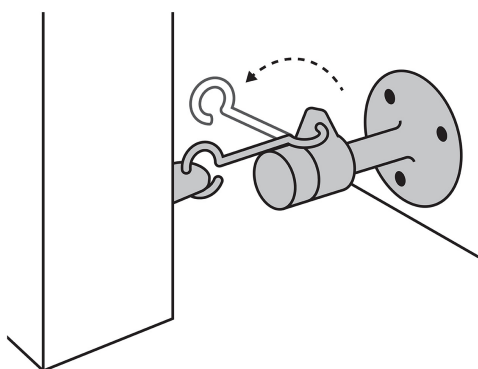

Imágenes complementarias

**Sistema efectivo
para mantener
la puerta abierta**