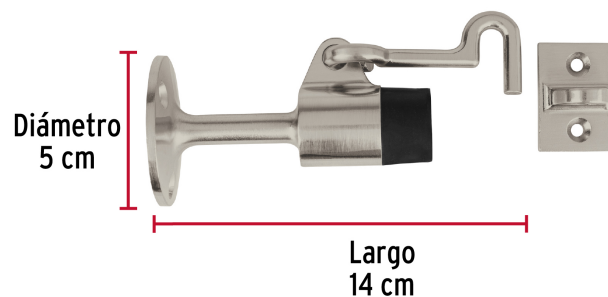

Imágenes complementarias

**Sistema efectivo
para mantener
la puerta abierta**