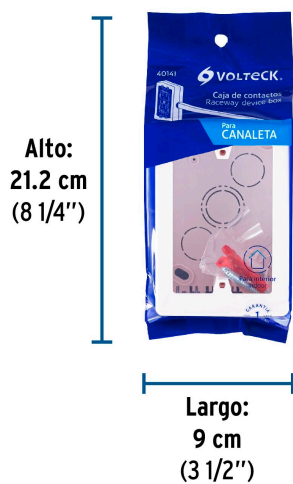

Datos de Empaque (Medidas y pesos aproximados)

Empaque Individual	Medidas: Alto: 21.2 cm (8 1/4") Ancho: 4.9 cm (2") Largo: 9 cm (3 1/2") Peso: 0.07 kg (0.15 lb)
Inner	Medidas: Alto: 14.6 cm (5 3/4") Ancho: 18.5 cm (7 1/4") Largo: 32.2 cm (12 3/4") Peso: 0.97 kg (2.14 lb)
Master	Medidas: Alto: 34.5 cm (13 1/2") Ancho: 31.5 cm (12 1/2") Largo: 56.6 cm (22 1/4") Peso: 6.38 kg (14.07 lb)

País de origen

Fabricado en México bajo las estrictas especificaciones de GRUPO TRUPER

Imágenes complementarias

Entrada posterior para tubo de 1/2" y 3/4"

Entrada lateral para tubo de 1/2"

Fabricada en ABS

Alto 5" (13 cm)

Ancho 3" (8 cm)

Imágenes complementarias**EMPAQUE INDIVIDUAL**

Peso: 0.07 kg (0.15 lb)

EMPAQUE INNER

Contiene: 12 piezas

Peso: 0.97 kg (2.14 lb)

EMPAQUE MASTER

Contiene: 6 inner (72 piezas)

Peso: 6.38 kg (14.07 lb)