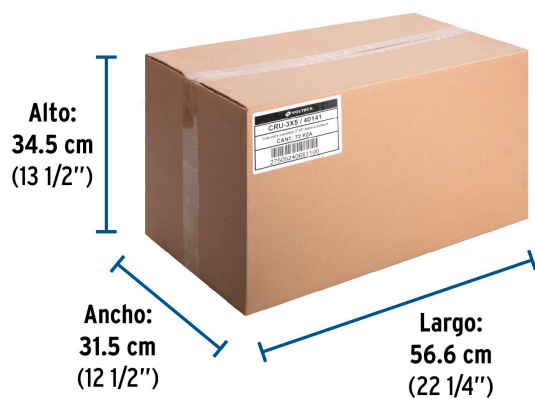

Certificaciones y garantías

- Garantizado contra defectos de fabricación o mano de obra. La garantía se puede hacer válida con cualquier distribuidor de TRUPER

Especificaciones

Dimensiones (alto x ancho)	5" (13 cm) x 3" (8 cm)
Empaque individual	Bolsa
Inner	12
Master	72
Pallet	1728

Datos de Empaque (Medidas y pesos aproximados)

Empaque Individual	Medidas: Alto: 21.2 cm (8 1/4") Ancho: 4.9 cm (2") Largo: 9 cm (3 1/2") Peso: 0.07 kg (0.15 lb)
Inner	Medidas: Alto: 14.6 cm (5 3/4") Ancho: 18.5 cm (7 1/4") Largo: 32.2 cm (12 3/4") Peso: 0.97 kg (2.14 lb)
Master	Medidas: Alto: 34.5 cm (13 1/2") Ancho: 31.5 cm (12 1/2") Largo: 56.6 cm (22 1/4") Peso: 6.38 kg (14.07 lb)

Alto 5" (13 cm)

Ancho 3" (8 cm)

Imágenes complementarias**EMPAQUE INDIVIDUAL**

Peso: 0.07 kg (0.15 lb)

EMPAQUE INNER

Contiene: 12 piezas

Peso: 0.97 kg (2.14 lb)

EMPAQUE MASTER

Contiene: 6 inner (72 piezas)

Peso: 6.38 kg (14.07 lb)