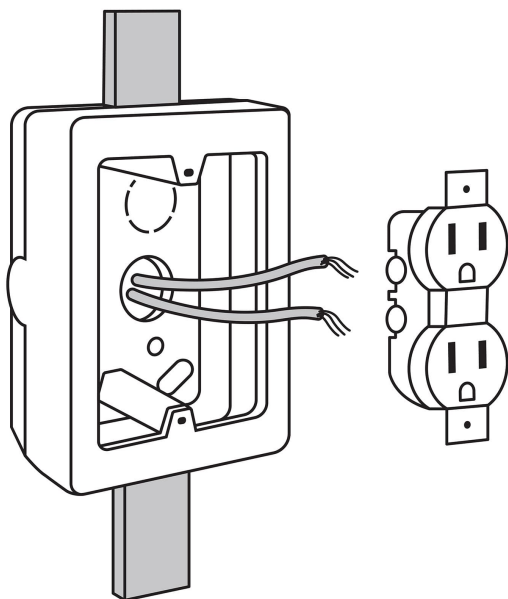

CÓDIGO: 40141 CLAVE: CRU-3X5

Caja de contactos para canaleta 3" x 5", blanca, Volteck

- Fabricada de ABS
- Entrada lateral para tubo de 1/2"
- Entrada posterior para tubo de 1/2" y 3/4"
- Para uso con canaletas estándar e instalaciones eléctricas y cableado estructurado

Datos de Empaque (Medidas y pesos aproximados)

Empaque Individual	Medidas: Alto: 21.2 cm (8 1/4") Ancho: 4.9 cm (2") Largo: 9 cm (3 1/2") Peso: 0.07 kg (0.15 lb)
Inner	Medidas: Alto: 14.6 cm (5 3/4") Ancho: 18.5 cm (7 1/4") Largo: 32.2 cm (12 3/4") Peso: 0.97 kg (2.14 lb)
Master	Medidas: Alto: 34.5 cm (13 1/2") Ancho: 31.5 cm (12 1/2") Largo: 56.6 cm (22 1/4") Peso: 6.38 kg (14.07 lb)

País de origen

Fabricado en México bajo las estrictas especificaciones de Truper

Imagenes complementarias

Entrada posterior para tubo de 1/2" y 3/4"

Entrada lateral para tubo de 1/2"

Fabricada en ABS

Alto 5" (13 cm)