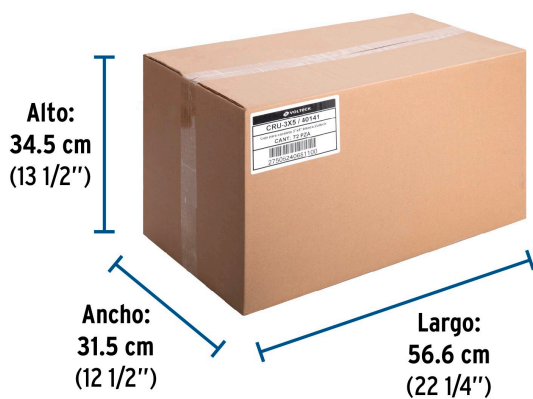

Certificaciones y garantías

- Garantizado contra defectos de fabricación o mano de obra. La garantía se puede hacer válida con cualquier distribuidor de TRUPER

Especificaciones

Dimensiones (alto x ancho)	5" (13 cm) x 3" (8 cm)
Empaque individual	Bolsa
Inner	12
Master	72
Pallet	1728

Datos de Empaque (Medidas y pesos aproximados)

Empaque Individual	Medidas: Alto: 21.2 cm (8 1/4") Ancho: 4.9 cm (2") Largo: 9 cm (3 1/2") Peso: 0.07 kg (0.15 lb)
Inner	Medidas: Alto: 14.6 cm (5 3/4") Ancho: 18.5 cm (7 1/4") Largo: 32.2 cm (12 3/4") Peso: 0.97 kg (2.14 lb)
Master	Medidas: Alto: 34.5 cm (13 1/2") Ancho: 31.5 cm (12 1/2") Largo: 56.6 cm (22 1/4") Peso: 6.38 kg (14.07 lb)

Ancho 3" (8 cm)

Imágenes complementarias**EMPAQUE INDIVIDUAL**

Peso: 0.07 kg (0.15 lb)

EMPAQUE INNER

Contiene: 12 piezas

Peso: 0.97 kg (2.14 lb)

EMPAQUE MASTER

Contiene: 6 inner (72 piezas)

Peso: 6.38 kg (14.07 lb)