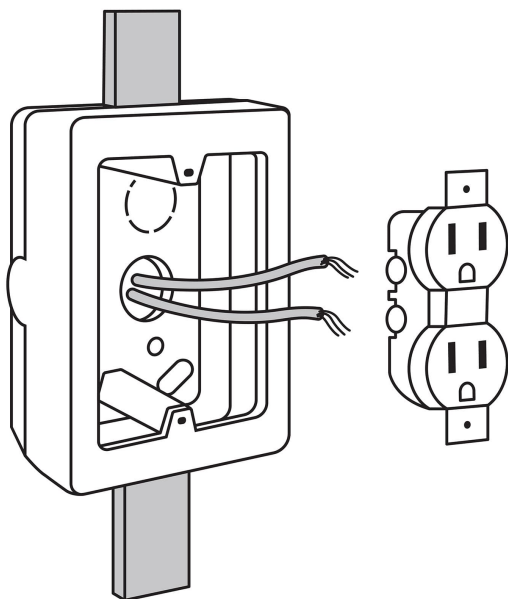

CÓDIGO: 40141 CLAVE: CRU-3X5

Caja de contactos para canaleta 3" x 5", blanca, Volteck

- Fabricada de ABS
- Entrada lateral para tubo de 1/2"
- Entrada posterior para tubo de 1/2" y 3/4"
- Para uso con canaletas estándar e instalaciones eléctricas y cableado estructurado

Datos de Empaque (Medidas y pesos aproximados)

Empaque Individual	Medidas: Alto: 21.2 cm (8 1/4") Ancho: 4.9 cm (2") Largo: 9 cm (3 1/2") Peso: 0.07 kg (0.15 lb)
Inner	Medidas: Alto: 14.6 cm (5 3/4") Ancho: 18.5 cm (7 1/4") Largo: 32.2 cm (12 3/4") Peso: 0.97 kg (2.14 lb)
Master	Medidas: Alto: 34.5 cm (13 1/2") Ancho: 31.5 cm (12 1/2") Largo: 56.6 cm (22 1/4") Peso: 6.38 kg (14.07 lb)

País de origen

Fabricado en México bajo las estrictas especificaciones de GRUPO TRUPER

Imágenes complementarias

Entrada posterior para tubo de 1/2" y 3/4"

Entrada lateral para tubo de 1/2"

Fabricada en ABS