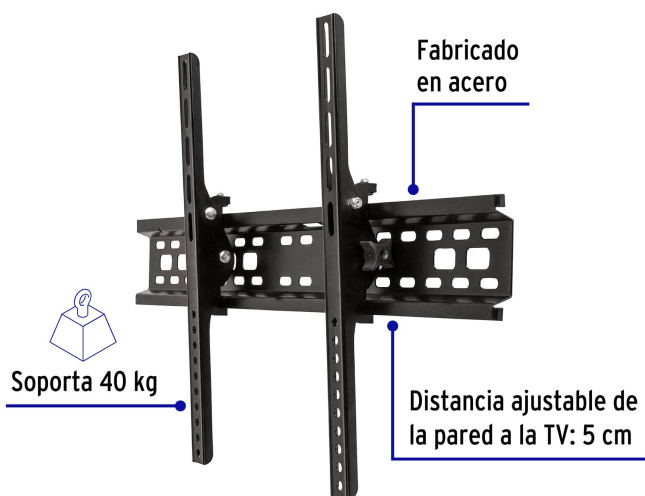

## Soporte para pantallas de 32" a 70" con movimiento angular

- Fabricado en acero
- Fácil instalación
- Compatible con VESA 100, 150, 200, 300, 400, 600

Nivel de burbuja

Soporta 40 kg

Incluye tornillería

### Especificaciones

Carga máxima	40 kg
Movimiento articular	+5° y -20°
Distancia de la pared a TV	5 cm
Empaque individual	Caja
Pallet	160
Inner	2
Master	10

### País de origen

Fabricado en China bajo las estrictas especificaciones de Truper

Imágenes complementarias

Movimiento articular +5° y -20°

ANGULAR

Para pantallas de

32" - 70"  
80 cm - 180 cm

Imágenes complementarias