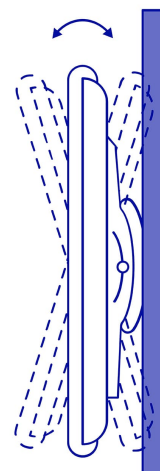

Imágenes complementarias

Movimiento articular +5° y -20°