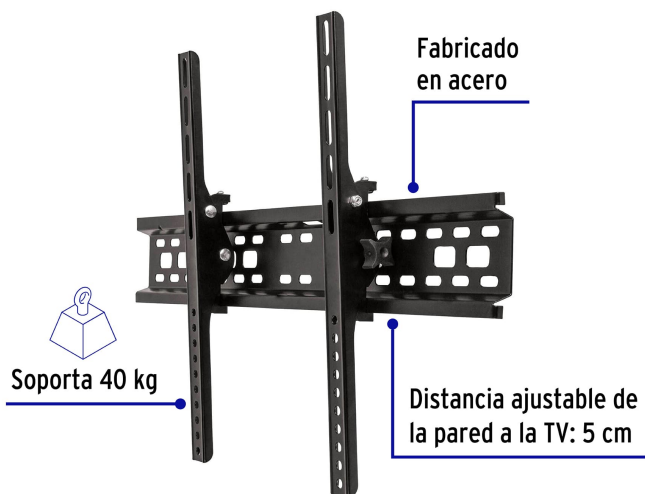

CÓDIGO: 48429 CLAVE: TVSA-70

Soporte para pantallas de 32" a 70" con movimiento angular

- Fabricado en acero
- Fácil instalación
- Compatible con VESA 100, 150, 200, 300, 400, 600

Nivel de burbuja

Soporta 40 kg

Incluye tornillería

Certificaciones y garantías

Especificaciones

Carga máxima	40 kg
Movimiento articular	+5° y -20°
Distancia de la pared a TV	5 cm
Empaque individual	Caja
Pallet	160
Inner	2
Master	10

País de origen

Fabricado en China bajo las estrictas especificaciones de GRUPO TRUPER

Imágenes complementarias

Movimiento articular +5° y -20°

ANGULAR

Para pantallas de

32" - 70"
80 cm - 180 cm

Imágenes complementarias