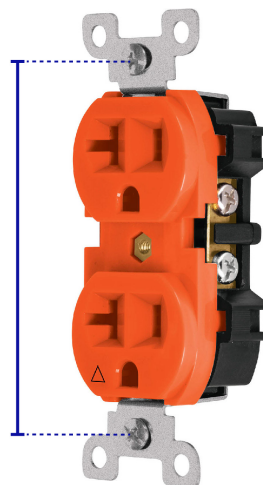

VOLTECK.

CÓDIGO: 48022 CLAVE: CODO-MTAS

Contacto dúplex, tierra aislada, 20 A, línea standard

- Fabricado en nylon-policarbonato con soporte de acero galvanizado
- Triángulo para identificación visual de tierra aislada
- Con retardante a la flama para mayor seguridad

Retardante a la flama

Incluyen tornillería

Para interior

Aterrizado

Certificaciones y garantías

- Cumple la norma: NOM-003-SCFI

Especificaciones

Tensión / Frecuencia	127 V / 60 Hz
Corriente	20 A
Empaque individual	Bolsa
Pallet	6400
Inner	10
Master	100

País de origen

Fabricado en China bajo las estrictas especificaciones de Truper

Imágenes complementarias

Fabricado en nylon-policarbonato

Largo 83.3 mm

Diagrama de conexión