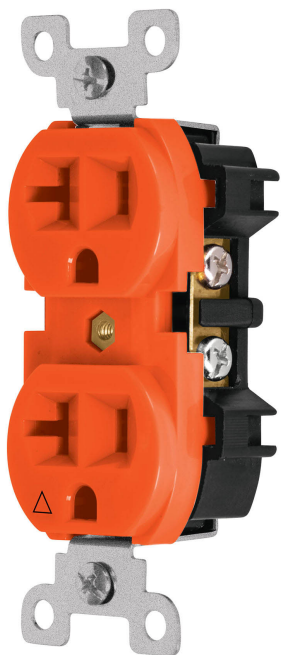

VOLTECK.

CÓDIGO: 48022 CLAVE: CODO-MTAS

Contacto dúplex, tierra aislada, 20 A, línea standard

- Fabricado en nylon-policarbonato con soporte de acero galvanizado
- Triángulo para identificación visual de tierra aislada
- Con retardante a la flama para mayor seguridad

Retardante a la flama

Incluyen tornillería

Para interior

Aterrizado

Certificaciones y garantías

- Cumple la norma: NOM-003-SCFI

Especificaciones

Tensión / Frecuencia	127 V / 60 Hz
Corriente	20 A
Empaque individual	Bolsa
Pallet	6400
Inner	10
Master	100

País de origen

Fabricado en China bajo las estrictas especificaciones de Truper

Imágenes complementarias

Fabricado en nylon-policarbonato

Largo 83.3 mm

Diagrama de conexión