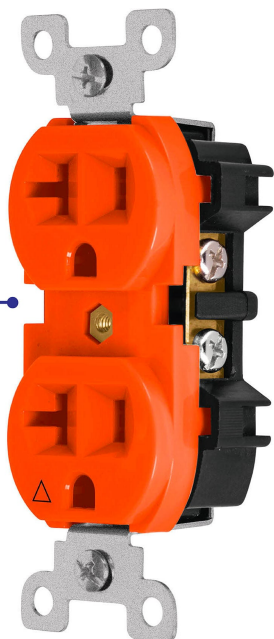

VOLTECK.

CÓDIGO: 48022 CLAVE: CODO-MTAS

Contacto dúplex, tierra aislada, 20 A, línea standard

- Fabricado en nylon-policarbonato con soporte de acero galvanizado
- Triángulo para identificación visual de tierra aislada
- Con retardante a la flama para mayor seguridad

Retardante a la flama

Incluyen tornillería

Para interior

Aterrizado

Certificaciones y garantías

- Cumple la norma: NOM-003-SCFI

Especificaciones

Tensión / Frecuencia	127 V / 60 Hz
Corriente	20 A
Empaque individual	Bolsa
Pallet	6400
Inner	10
Master	100

País de origen

Fabricado en China bajo las estrictas especificaciones de Truper

Imágenes complementarias

Fabricado en nylon-policarbonato

Largo 83.3 mm

Diagrama de conexión