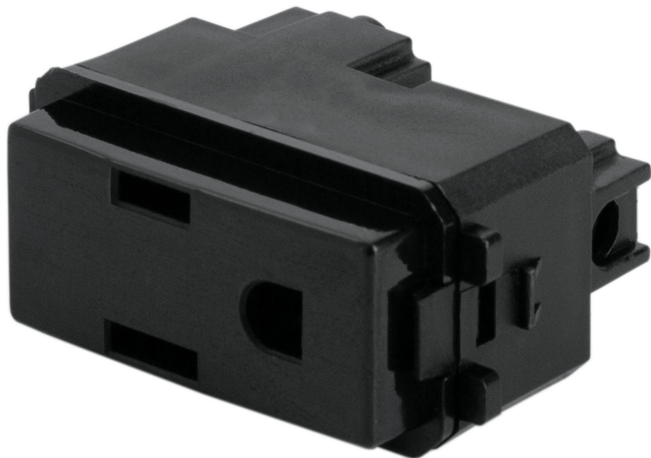

CÓDIGO: 47605 CLAVE: COA-IN

Contacto sencillo, 2 polos + tierra, línea Italiana, negro

- Fabricado en policarbonato y polipropileno
- Con retardante a la flama para mayor seguridad

Contacto aterrizado

Retardante a la flama

Para interior

Certificaciones y garantías

- Cumple la norma: NOM-003-SCFI

Especificaciones

Color	Negro
Tensión / Frecuencia	127 V / 60 Hz
Corriente	10 A
Dimensiones (largo x ancho)	46 x 22 mm
Empaque individual	Bolsa
Inner	12
Master	144
Pallet	5184

País de origen

Fabricado en China bajo las estrictas especificaciones de GRUPO TRUPER

Imágenes complementarias

Fabricado en polipropileno
y policarbonato

Largo
46 mm

Ancho
22 mm

Diagrama de conexión