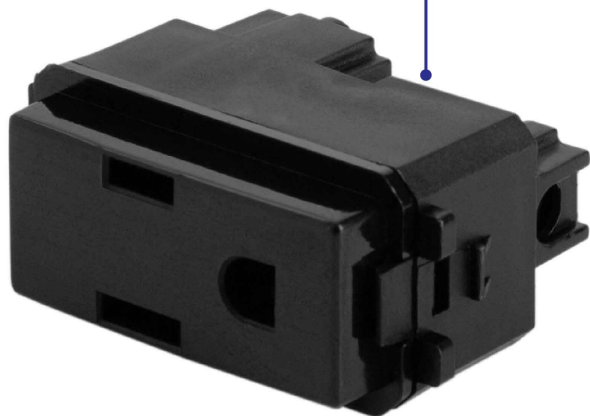

CÓDIGO: 47605 CLAVE: COA-IN

Contacto sencillo, 2 polos + tierra, línea Italiana, negro

- Fabricado en policarbonato y polipropileno
- Con retardante a la flama para mayor seguridad

Contacto aterrizado

Retardante a la flama

Para interior

Certificaciones y garantías

- Cumple la norma: NOM-003-SCFI

Especificaciones

Color	Negro
Tensión / Frecuencia	127 V / 60 Hz
Corriente	10 A
Dimensiones (largo x ancho)	46 x 22 mm
Empaque individual	Bolsa
Inner	12
Master	144
Pallet	5184

País de origen

Fabricado en China bajo las estrictas especificaciones de GRUPO TRUPER

Imágenes complementarias

Fabricado en polipropileno
y policarbonato

Largo
46 mm

Ancho
22 mm

Diagrama de conexión