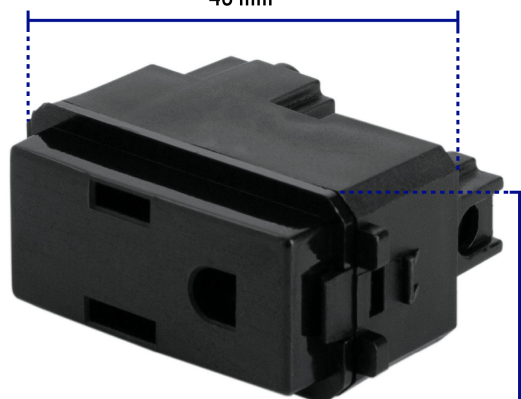

CÓDIGO: 47605 CLAVE: COA-IN

Contacto sencillo, 2 polos + tierra, línea Italiana, negro

- Fabricado en policarbonato y polipropileno
- Con retardante a la flama para mayor seguridad

Contacto aterrizado

Retardante a la flama

Para interior

Certificaciones y garantías

- Cumple la norma: NOM-003-SCFI

Especificaciones

Color	Negro
Tensión / Frecuencia	127 V / 60 Hz
Corriente	10 A
Dimensiones (largo x ancho)	46 x 22 mm
Empaque individual	Bolsa
Inner	12
Master	144
Pallet	5184

País de origen

Fabricado en China bajo las estrictas especificaciones de GRUPO TRUPER

Imágenes complementarias

Fabricado en polipropileno
y policarbonato

Largo
46 mm

Ancho
22 mm

Diagrama de conexión