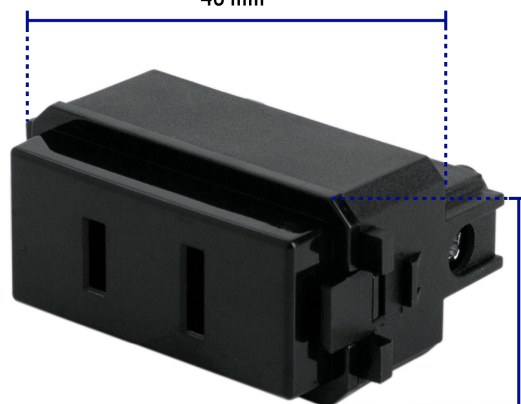

CÓDIGO: 47606 CLAVE: CO-IN

Contacto sencillo, 2polos, sin tierra, línea Italiana, negro

- Fabricado en policarbonato y polipropileno
- Con retardante a la flama para mayor seguridad

Certificaciones y garantías

- Cumple la norma: NOM-003-SCFI

Especificaciones

Color	Negro
Tensión / Frecuencia	127 / 60 Hz
Corriente	16 A
Dimensiones (largo x ancho)	46 x 22 mm
Tipo de empaque	Bolsa
Inner	12
Master	144
Pallet	5184

País de origen

Fabricado en China bajo las estrictas especificaciones de GRUPO TRUPER

Imágenes complementarias

Fabricado en polipropileno y policarbonato

Largo 46 mm

Ancho 22 mm

Diagrama de conexión