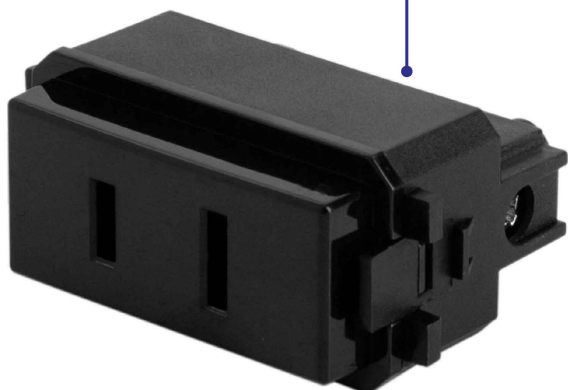

CÓDIGO: 47606 CLAVE: CO-IN

Contacto sencillo, 2polos, sin tierra, línea Italiana, negro

- Fabricado en policarbonato y polipropileno
- Con retardante a la flama para mayor seguridad

Certificaciones y garantías

- Cumple la norma: NOM-003-SCFI

Especificaciones

Color	Negro
Tensión / Frecuencia	127 / 60 Hz
Corriente	16 A
Dimensiones (largo x ancho)	46 x 22 mm
Tipo de empaque	Bolsa
Inner	12
Master	144
Pallet	5184

País de origen

Fabricado en China bajo las estrictas especificaciones de GRUPO TRUPER

Imágenes complementarias

Fabricado en polipropileno y policarbonato

Largo 46 mm

Ancho 22 mm

Diagrama de conexión