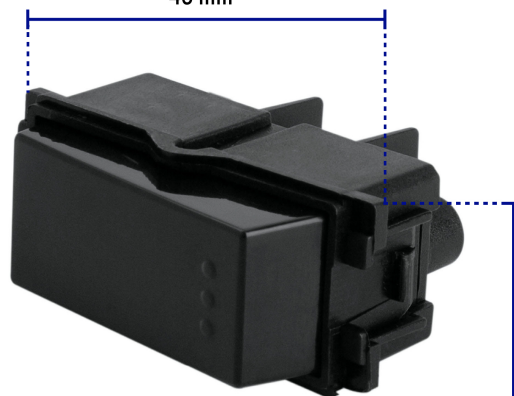

CÓDIGO: 47607 CLAVE: APSE-IN

Interruptor sencillo, línea Italiana, color negro

- Fabricado en polipropileno y policarbonato
- Con retardante a la flama para mayor seguridad

Retardante a la flama

Para interior

Certificaciones y garantías

- Cumple la norma: NOM-003-SCFI

Especificaciones

Color	Negro
Tensión / Frecuencia	125 V /10 A
Corriente	10 A
Dimensiones (largo x ancho)	46 x 22 mm
Empaque individual	Bolsa
Inner	12
Master	144
Pallet	5184

País de origen

Fabricado en China bajo las estrictas especificaciones de GRUPO TRUPER

Imágenes complementarias

Fabricado en polipropileno
y policarbonato

Largo
46 mm

Ancho
22 mm

Diagrama de conexión