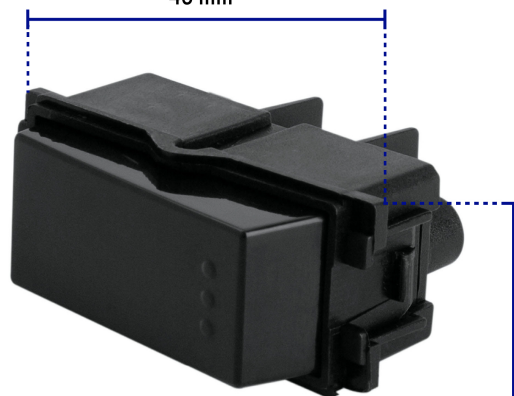

CÓDIGO: 47607 CLAVE: APSE-IN

Interrupción sencillo, línea Italiana, color negro

- Fabricado en polipropileno y policarbonato
- Con retardante a la flama para mayor seguridad

Certificaciones y garantías

- Cumple la norma: NOM-003-SCFI

Especificaciones

Color	Negro
Tensión / Frecuencia	125 V /10 A
Corriente	10 A
Dimensiones (largo x ancho)	46 x 22 mm
Empaque individual	Bolsa
Inner	12
Master	144
Pallet	5184

País de origen

Fabricado en China bajo las estrictas especificaciones de Truper

Imágenes complementarias

Fabricado en polipropileno y policarbonato

Largo 46 mm

Ancho 22 mm

Diagrama de conexión