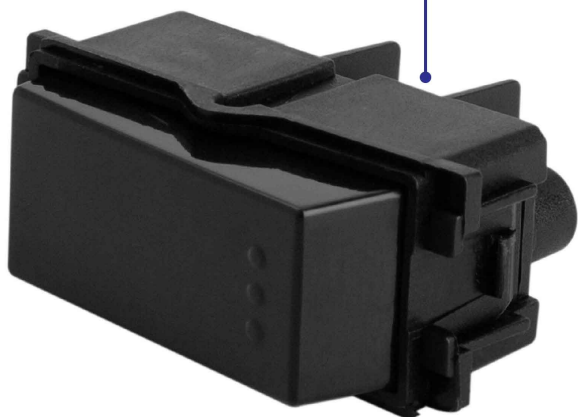

CÓDIGO: 47607 CLAVE: APSE-IN

Interrupción sencillo, línea Italiana, color negro

- Fabricado en polipropileno y policarbonato
- Con retardante a la flama para mayor seguridad

Certificaciones y garantías

- Cumple la norma: NOM-003-SCFI

Especificaciones

Color	Negro
Tensión / Frecuencia	125 V /10 A
Corriente	10 A
Dimensiones (largo x ancho)	46 x 22 mm
Empaque individual	Bolsa
Inner	12
Master	144
Pallet	5184

País de origen

Fabricado en China bajo las estrictas especificaciones de Truper

Imágenes complementarias

Fabricado en polipropileno y policarbonato

Largo 46 mm

Ancho 22 mm

Diagrama de conexión