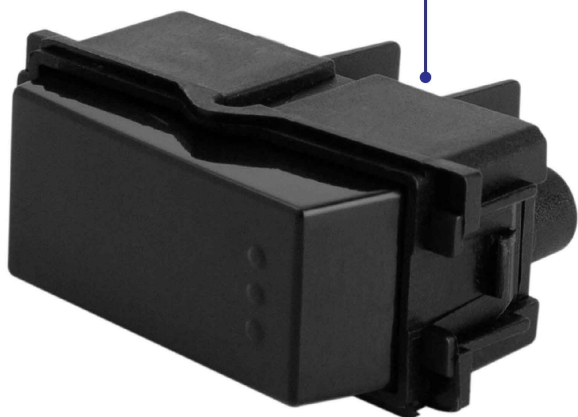

Imágenes complementarias

Fabricado en polipropileno
y policarbonato