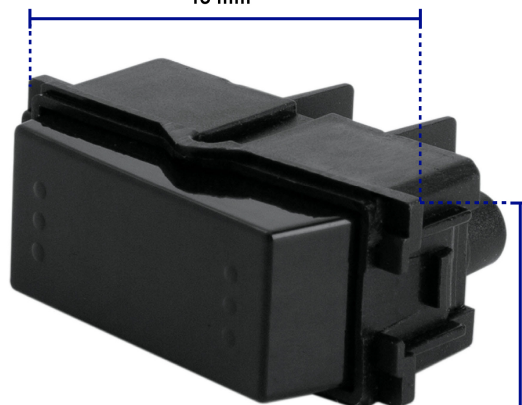

CÓDIGO: 47608 CLAVE: APSE-EIN

Interruptor de 3 vías, línea Italiana, color negro

- Fabricados en polipropileno y policarbonato
- Con retardante a la flama para mayor seguridad
- Tipo escalera

Retardante a la flama

País de origen

Fabricado en China bajo las estrictas especificaciones de GRUPO TRUPER

Imágenes complementarias

Fabricado en polipropileno y policarbonato

Largo 46 mm

Ancho 22 mm

Diagrama de conexión