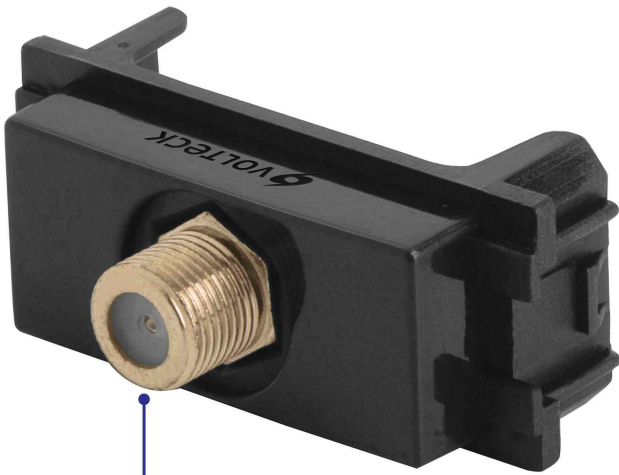

CÓDIGO: 47610 CLAVE: TV-IN

Toma de televisión, línea Italiana, color negro

- Fabricado en ABS y policarbonato
- Conector roscado

Para interior

Certificaciones y garantías

Especificaciones

Color	Negro
Dimensiones (largo x ancho)	46 x 22 mm
Empaque individual	Bolsa
Inner	12
Master	144
Pallet	5184

País de origen

Fabricado en China bajo las estrictas especificaciones de GRUPO TRUPER

Imágenes complementarias

Conector roscado