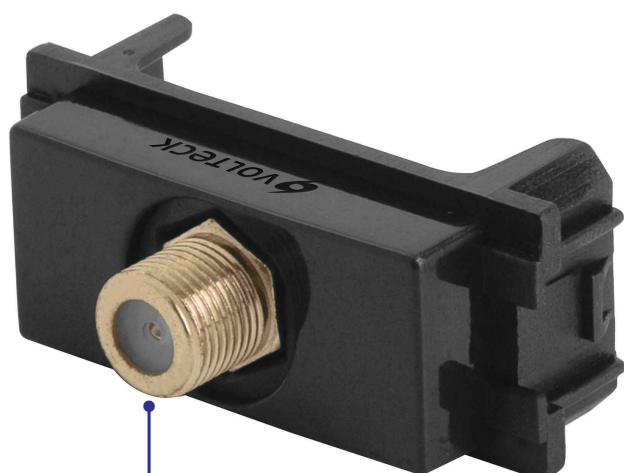

Imagenes complementarias

Conector roscado