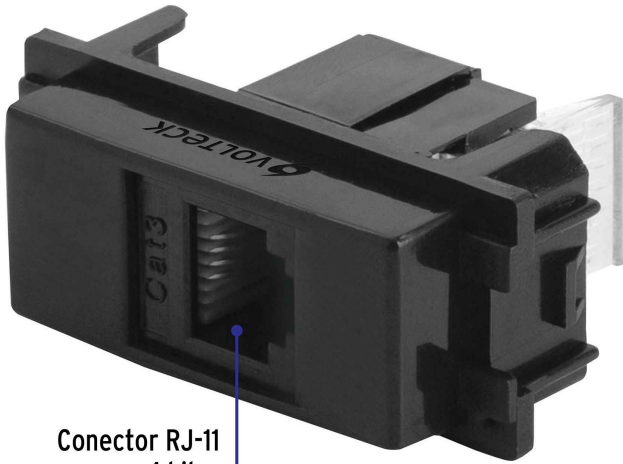

CÓDIGO: 47611 CLAVE: TE-IN

Toma de teléfono, línea Italiana, color negro

- Fabricado en ABS y policarbonato
- Conector RJ-11 con 4 hilos

Para interior

Certificaciones y garantías

Especificaciones

Color	Negro
Dimensiones (largo x ancho)	46 x 22 mm
Empaque individual	Bolsa
Inner	12
Master	144
Pallet	5184

País de origen

Fabricado en China bajo las estrictas especificaciones de GRUPO TRUPER

Imágenes complementarias

Conector RJ-11 con 4 hilos