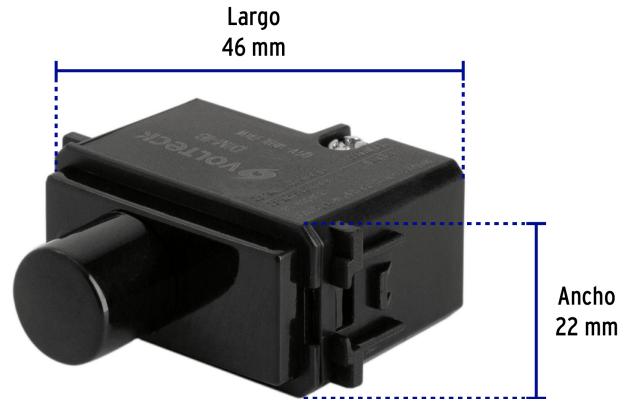

Imágenes complementarias

Fabricado en polipropileno y policarbonato

Diagrama de conexión