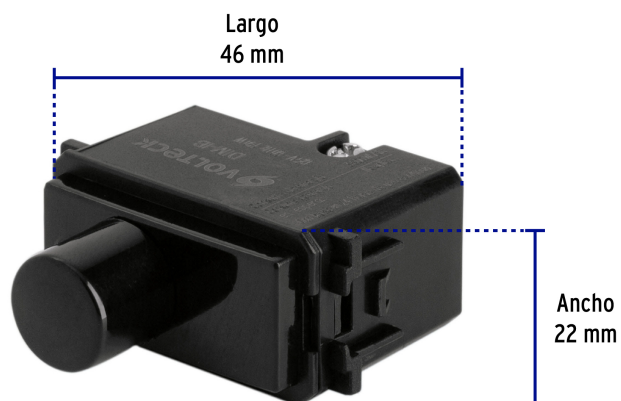

Imágenes complementarias

Diagrama de conexión