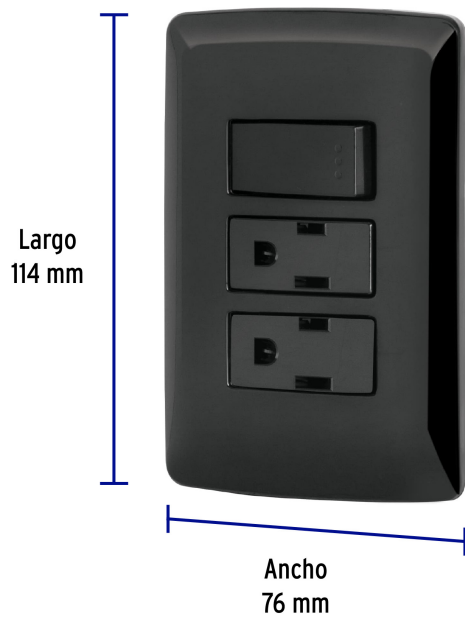

Imágenes complementarias