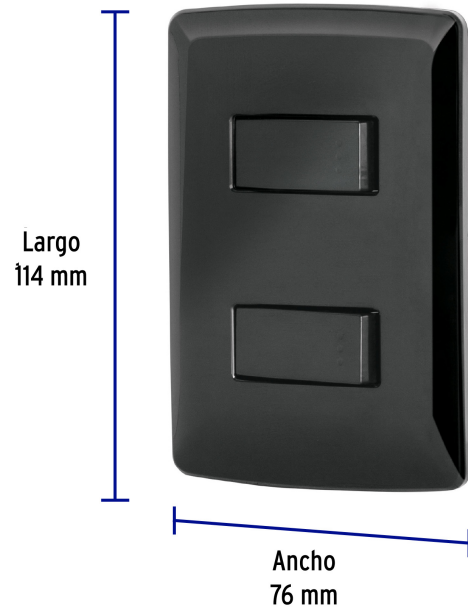

Imágenes complementarias