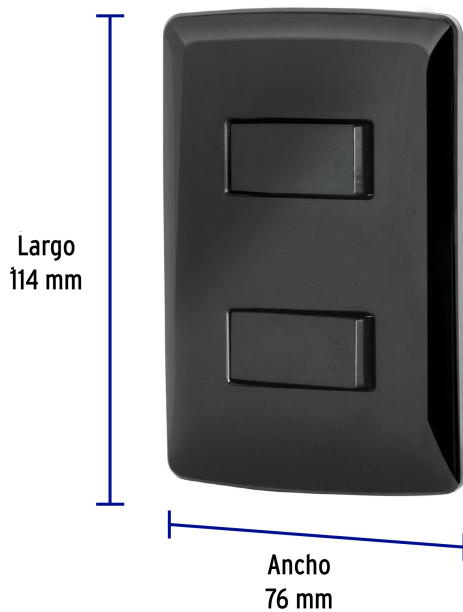

Imágenes complementarias