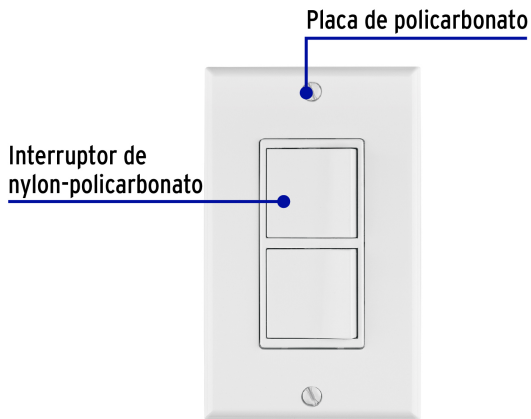

Imágenes complementarias