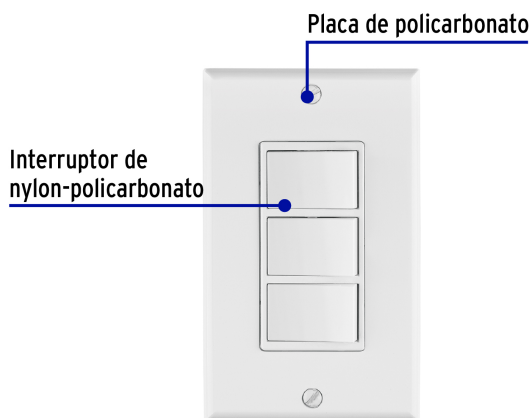

Imagenes complementarias