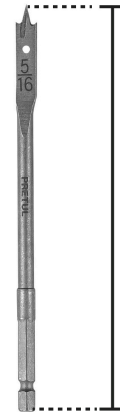

**PRETUL®**

CÓDIGO: 28097 CLAVE: BPP-5/16

**Broca plana de manita 5/16" para madera, Pretul**

- Fabricada en acero al alto carbono
- Filos angulados que permiten un corte limpio y rápido
- Zanco hexagonal 1/4" de cambio rápido
- Compatible con broqueros de mordaza y porta herramientas hexagonales

Madera

Para uso sin  
percusiónZanco  
hexagonal

Filos angulados

**Certificaciones y garantías****Especificaciones**

<b>Diámetro</b>	5/16" (8 mm)
<b>Largo total</b>	6" (150 mm)
<b>Empaque individual</b>	Blíster
<b>Inner</b>	6
<b>Master</b>	72

**País de origen****Fabricado en China bajo las estrictas especificaciones de GRUPO TRUPER**

Imágenes complementarias

Punta guía

Zanco hexagonal

Largo total  
6" (150 mm)