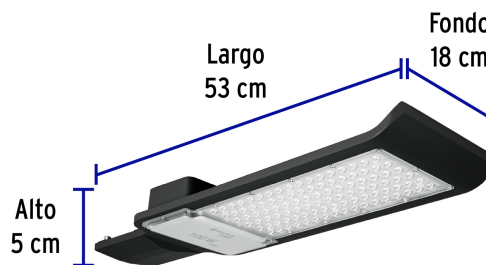

*La foto del producto no necesariamente corresponde a la medida del producto

CÓDIGO: 46259 CLAVE: SUB-841L

Luminario suburbano plano de LED 100 W alta intensidad

- **Ahorra hasta 90%** en el consumo de energía
- Cuerpo de aluminio y pantalla de policarbonato resistente a la intemperie
- LED integrado de alta intensidad para iluminación de superficies amplias con bajo consumo de energía
- Encendido instantáneo (proporciona el 100% de brillo al encender)
- Ideal para áreas perimetrales como residencias, comercios, estacionamientos, pasillos y jardines

Índice de reproducción de color

Incluye tornillería

Certificaciones y garantías

- Cumple la norma: NOM-003-SCFI

Especificaciones

Potencia	100 W
Flujo luminoso	10,000 lm
Tensión	120 - 240 V
Temperatura de color	6,500 K / Luz de día
Fuente de luz	LED integrado
Grado IP	65
Dimensiones (alto x largo x fondo)	5 cm x 53 cm x 18 cm
Empaque individual	Caja

Especificaciones

Pallet	128
Inner	1
Master	8

País de origen

Fabricado en China bajo las estrictas especificaciones de GRUPO TRUPER

Imagenes complementarias

Grado de protección (IP)

1ER. DÍGITO: PROTECCIÓN CONTRA SÓLIDOS	2DO. DÍGITO: PROTECCIÓN CONTRA LÍQUIDOS
0 Sin protección	0 Sin protección
1 Protección contra objetos de diámetro superior a 50 mm	1 Protección contra goteo vertical o condensación
2 Protección contra objetos de diámetro superior a 12 mm	2 Protección contra goteo con una inclinación de 15 grados
3 Protección contra objetos con diámetro superior a 2.5 mm	3 Protección contra goteo con una inclinación de 60 grados
4 Protección contra objetos con diámetro superior a 1 mm	4 Protección contra salpicaduras de gotas en todas direcciones
5 Protegido contra ingreso limitado de polvo	5 Protección contra chorros de agua a baja presión
6 Totalmente protegido contra el polvo	6 Protección contra potentes y continuos chorros de agua
	7 Protección contra inmersiones temporales
	8 Protección contra inmersiones prolongadas o permanentes