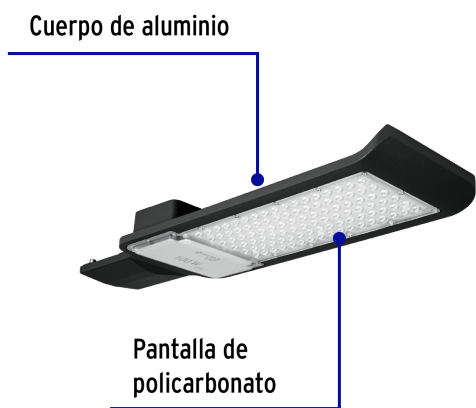

*La foto del producto no necesariamente corresponde a la medida del producto

CÓDIGO: 46259 CLAVE: SUB-841L

Luminario suburbano plano de LED 100 W alta intensidad

- **Ahorra hasta 90%** en el consumo de energía
- Cuerpo de aluminio y pantalla de policarbonato resistente a la intemperie
- LED integrado de alta intensidad para iluminación de superficies amplias con bajo consumo de energía
- Encendido instantáneo (proporciona el 100% de brillo al encender)
- Ideal para áreas perimetrales como residencias, comercios, estacionamientos, pasillos y jardines

Índice de reproducción de color

Incluye tornillería

Certificaciones y garantías

- Cumple la norma: NOM-003-SCFI

Especificaciones

Potencia	100 W
Flujo luminoso	10,000 lm
Tensión	120 - 240 V
Temperatura de color	6,500 K / Luz de día
Fuente de luz	LED integrado
Grado IP	65
Dimensiones (alto x largo x fondo)	5 cm x 53 cm x 18 cm
Empaque individual	Caja

Especificaciones

Pallet	128
Inner	1
Master	8

País de origen

Fabricado en China bajo las estrictas especificaciones de GRUPO TRUPER

Imagenes complementarias

Grado de protección (IP)

1ER. DÍGITO: PROTECCIÓN CONTRA SÓLIDOS	2DO. DÍGITO: PROTECCIÓN CONTRA LÍQUIDOS
0 Sin protección	0 Sin protección
1 Protección contra objetos de diámetro superior a 50 mm	1 Protección contra goteo vertical o condensación
2 Protección contra objetos de diámetro superior a 12 mm	2 Protección contra goteo con una inclinación de 15 grados
3 Protección contra objetos con diámetro superior a 2.5 mm	3 Protección contra goteo con una inclinación de 60 grados
4 Protección contra objetos con diámetro superior a 1 mm	4 Protección contra salpicaduras de gotas en todas direcciones
5 Protegido contra ingreso limitado de polvo	5 Protección contra chorros de agua a baja presión
6 Totalmente protegido contra el polvo	6 Protección contra potentes y continuos chorros de agua
	7 Protección contra inmersiones temporales
	8 Protección contra inmersiones prolongadas o permanentes