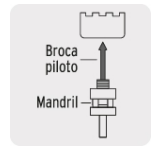

TRUPER

CÓDIGO: 101581 CLAVE: MAND-BRD

Broca piloto de 1/4" para brocasieras diamante, Truper

- Broca de acero con punta de carburo de tungsteno
- Para brocasierra continua o segmentada diamante
- Para uso con mandril modelos MAND-3/8I y MAND-7/16I marca Truper®
- Compatible con otras marcas del mercado
- Ideal para loseta, azulejo, vidrio y mármol

Loseta y azulejo

Vidrio

Mármol

Especificaciones

Zanco	1/4"
Largo total	4"
Empaque individual	Blíster
Inner	6
Master	72
Pallet	3456

País de Origen

Fabricado en China bajo las estrictas especificaciones de Truper