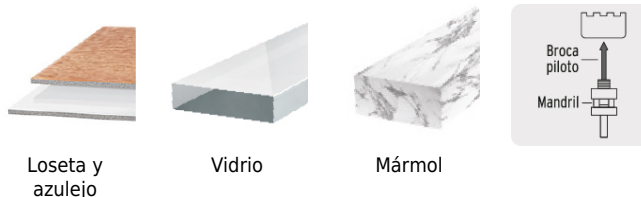

TRUPER

CÓDIGO: 101581 CLAVE: MAND-BRD

Broca piloto de 1/4" para brocasieras diamante, Truper

- Broca de acero con punta de carburo de tungsteno
- Para brocasierra continua o segmentada diamante
- Para uso con mandril modelos MAND-3/8I y MAND-7/16I marca Truper®
- Compatible con otras marcas del mercado
- Ideal para loseta, azulejo, vidrio y mármol

Loseta y azulejo

Vidrio

Mármol

Especificaciones

Zanco	1/4"
Largo total	4"
Empaque individual	Blíster
Inner	6
Master	72
Pallet	3456

País de Origen**Fabricado en China bajo las estrictas especificaciones de GRUPO TRUPER**

Imágenes complementarias

Fabricada de acero

Ensamble

Broquero

Mandril con rosca y broca piloto

Brocasierra