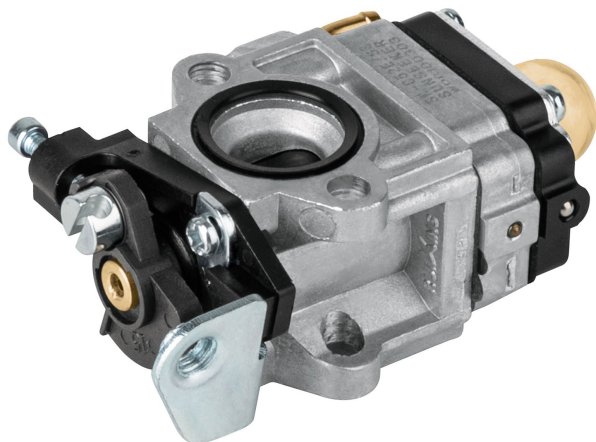

TRUPER

CÓDIGO: 101871 CLAVE: CB-DES-520

## Carburador para desmalezadora a gasolina DES-520, TRUPER

- Para desmalezadora a gasolina modelo DES-520 marca Truper®