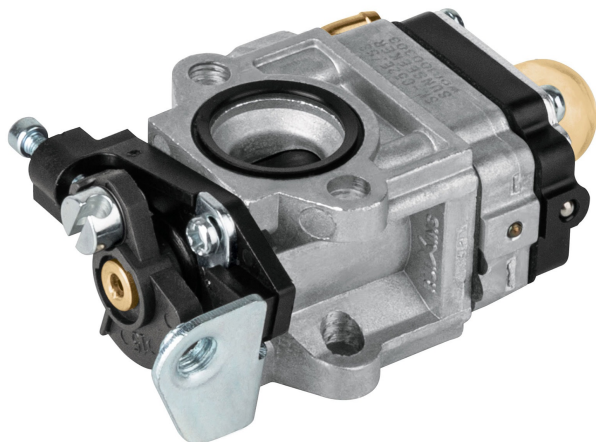

TRUPER

CÓDIGO: 101871 CLAVE: CB-DES-520

Carburador para desmalezadora a gasolina DES-520, TRUPER

- Para desmalezadora a gasolina modelo DES-520 marca Truper®

Certificaciones y garantías

- Garantizado contra defectos de fabricación o mano de obra. La garantía se puede hacer válida con cualquier distribuidor de TRUPER

Especificaciones

Empaque individual	Caja
Master	36
Pallet	3240
Inner	6

País de origen

Fabricado en China bajo las estrictas especificaciones de GRUPO TRUPER

Imágenes complementarias

Para desmalezadora a gasolina

DES-520