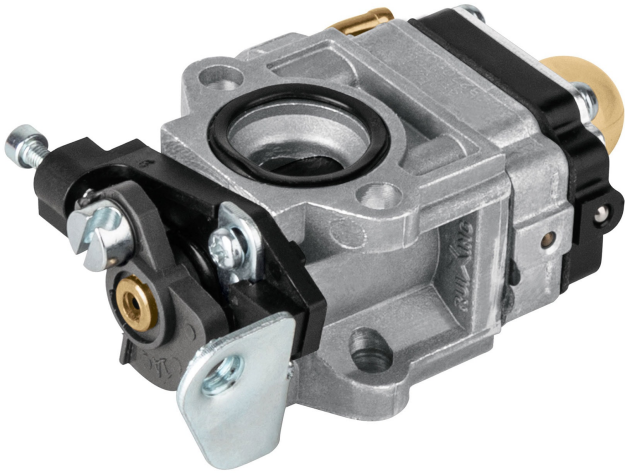

TRUPER

CÓDIGO: 101872 CLAVE: CB-DES-430

## Carburador para desmalezadora a gasolina DES-430, TRUPER

- Para desmalezadora a gasolina modelo DES-430 marca Truper®