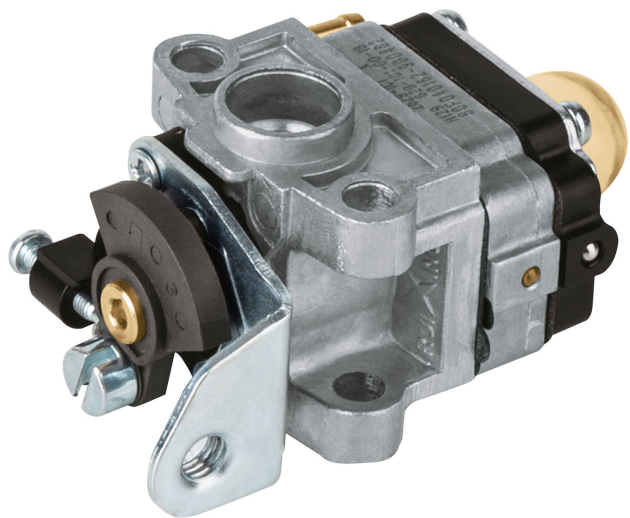

TRUPER

CÓDIGO: 101814 CLAVE: CB-DES-GRUPO2

Carburador para desbrozadoras a gasolina DES-30R/30C/26C/25P

- Cuerpo de aluminio
- Para desbrozadoras a gasolina modelos DES-30R, DES-30C, DES-26C marca Truper® y DES-25P marca Pretul®

**Certificaciones y garantías**

- Garantizado contra defectos de fabricación o mano de obra. La garantía se puede hacer válida con cualquier distribuidor de TRUPER

Especificaciones

Peso	105 g
Empaque individual	Caja
Master	36
Pallet	4320
Inner	6

País de origen**Fabricado en China bajo las estrictas especificaciones de Truper**

Imágenes complementarias**Para desbrozadoras a gasolina****DES-30R****DES-30C****DES-26C****DES-25P**