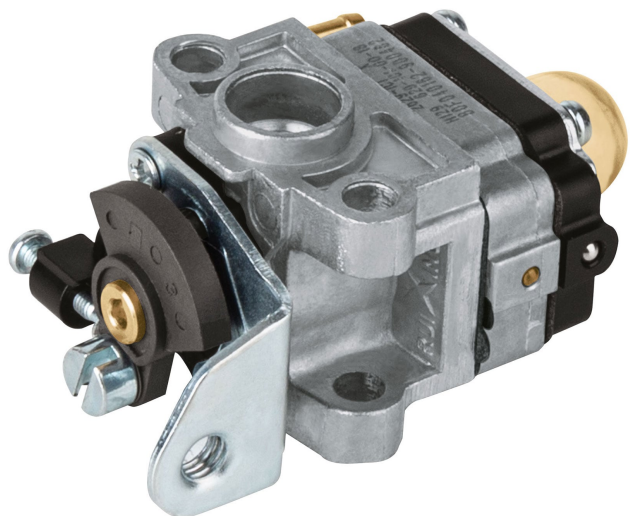

TRUPER

CÓDIGO: 101814 CLAVE: CB-DES-GRUPO2

Carburador para desbrozadoras a gasolina DES-30R/30C/26C/25P

- Cuerpo de aluminio
- Para desbrozadoras a gasolina modelos DES-30R, DES-30C, DES-26C marca Truper® y DES-25P marca Pretul®

**Certificaciones y garantías**

- Garantizado contra defectos de fabricación o mano de obra. La garantía se puede hacer válida con cualquier distribuidor de TRUPER

Especificaciones

Peso	105 g
Empaque individual	Caja
Master	36
Pallet	4320
Inner	6