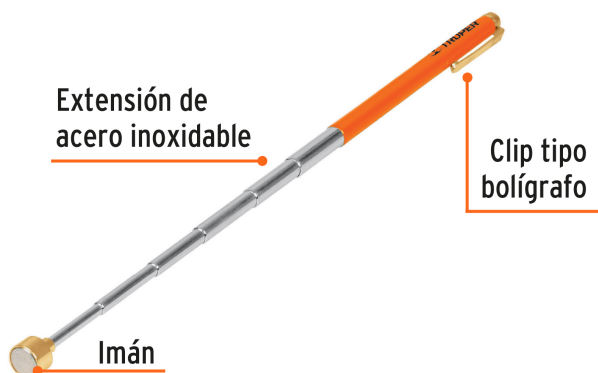

Imágenes complementarias