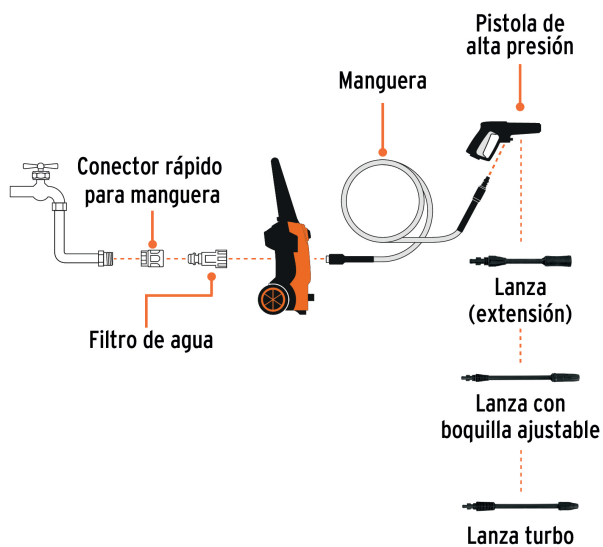

Doble filtro

Fácil
transportaciónSistema de
conexión
rápida para
manguera

Certificaciones y garantías

- Cumple la norma: NOM-003-SCFI

Especificaciones

Potencia	1.9 HP (1,400 W)
Presión máxima	1,500 psi
Flujo máximo de agua	288 L/h (1.2 GPM)
Largo de manguera de alta presión	5 m
Área de limpieza máxima	80 m ²

País de Origen

Fabricado en China bajo las estrictas especificaciones de GRUPO TRUPER

Incluye

Lanza (extensión)
Lanza ajustable
Lanza turbo
Pistola
Manguera de alta presión 5 metros
Cañón de espuma (550 ml)
Conector rápido para manguera
Filtro de agua
Limpiador de boquillas

Refacciones y/o accesorios disponibles en catálogo (no incluidas)

Código	Clave	Descripción
101897	PI-HILA	Pistola para HILA-1500/HILA-1800, Truper
101898	LA-HILA	Juego de 2 lanzas ajustables para HILA-1500/1800, Truper
101899	LAT-HILA	Lanza turbo para HILA-1500/HILA-1800, Truper
101910	FIL-HILA	Filtro de agua para HILA-1500/HILA-1800, Truper
101911	MA5-HILA	Manguera para HILA-1500/HILA-1800, Truper

Imágenes complementarias

Ensamble para hidrolavadoras

Accesorios incluidos

 Lanza ajustable	 Lanza turbo	 Lanza (extensión)
 Conector rápido para manguera	 Manguera alta presión 5m	 Cañón de espuma 550 ml
 Pistola	 Filtro de agua	 Limpiador de boquillas