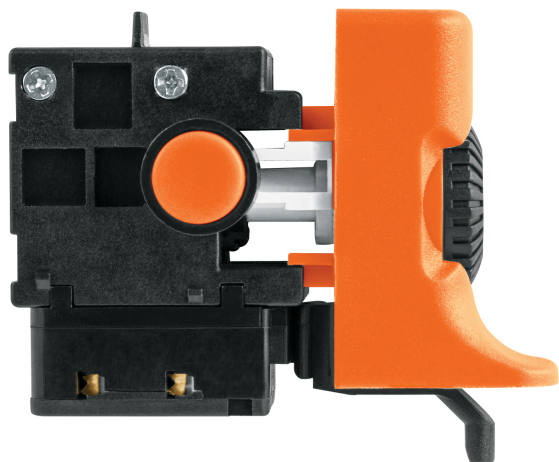

TRUPER

CÓDIGO: 101429 CLAVE: INT-ROTO-1/2-N6

## Interruptor de repuesto para ROTO-1/2N6, Truper

- Para rotomartillo modelo ROTO-1/2N6 marca Truper®

### Especificaciones

<b>Empaque individual</b>	Caballote
<b>Master</b>	402
<b>Pallet</b>	3216
<b>Inner</b>	6