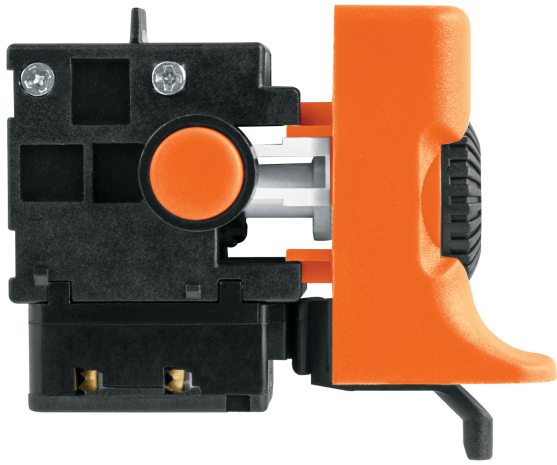

TRUPER

CÓDIGO: 101429 CLAVE: INT-ROTO-1/2-N6

## Interruptor de repuesto para ROTO-1/2N6, Truper

- Para rotomartillo modelo ROTO-1/2N6 marca Truper®