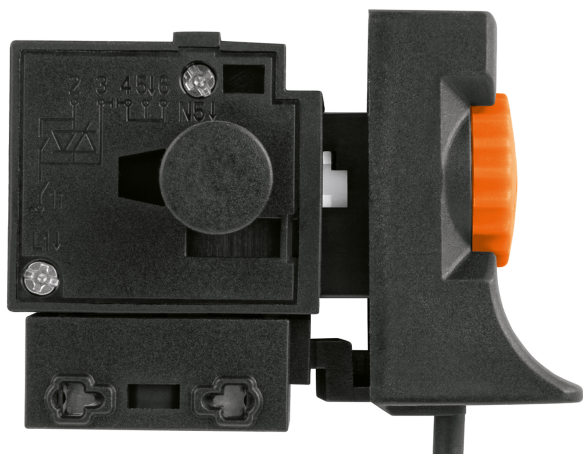

TRUPER

CÓDIGO: 101413 CLAVE: INT-ROTO-1/2A

Interruptor de repuesto p/ROTO-1/2A7,ROTO-1/2A8,ROTO-1/2A9

- Para rotomartillo modelos ROTO-1/2A7, ROTO-1/2A8 y ROTO-1/2A9 marca Truper®

Certificaciones y garantías

- Garantizado contra defectos de fabricación o mano de obra. La garantía se puede hacer válida con cualquier distribuidor de TRUPER

Especificaciones

Empaque individual	Caballete
Master	96
Pallet	6144
Inner	6

Datos de Empaque (Medidas y pesos aproximados)

Empaque Individual	Medidas: Alto: 12.5 cm (5") Ancho: 2.8 cm (1") Largo: 10 cm (4") Peso: 0.04 kg (0.09 lb)
Inner	Medidas: Alto: 16 cm (6 1/4") Ancho: 2.8 cm (1") Largo: 15 cm (6") Peso: 0.25 kg (0.55 lb)
Master	Medidas: Alto: 13.5 cm (5 1/4") Ancho: 31 cm (12 1/4") Largo: 47.8 cm (18 3/4") Peso: 4.68 kg (10.32 lb)

País de Origen

Fabricado en China bajo las estrictas especificaciones de GRUPO TRUPER

Imágenes complementarias**Para rotomartillos****ROTO-1/2A9****ROTO-1/2A8****ROTO-1/2A7****EMPAQUE INNER****Alto:**
16 cm
(6 1/4")**Largo:**
15 cm
(6")**Contiene: 6 piezas****Peso: 0.25 kg (0.55 lb)****EMPAQUE MASTER****Alto:**
13.5 cm
(5 1/4")**Ancho:**
31 cm
(12 1/4")**Largo:**
47.8 cm
(18 3/4")**Contiene: 16 inner (96 piezas)****Peso: 4.68 kg (10.32 lb)**