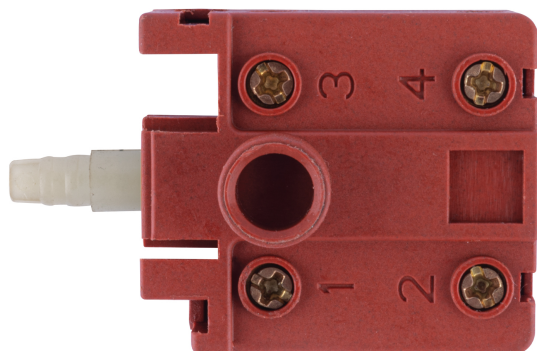

TRUPER

CÓDIGO: 101376 CLAVE: INT-ROEL-60N

Interruptor de repuesto para ROEL-60N, Truper

- Para rotomartillo SDS modelo ROEL-60N marca Truper®

Certificaciones y garantías

- Garantizado contra defectos de fabricación o mano de obra. La garantía se puede hacer válida con cualquier distribuidor de TRUPER

Especificaciones

Empaque individual	Caballete
Master	90
Pallet	8640
Inner	6

Datos de Empaque (Medidas y pesos aproximados)

Empaque Individual	Medidas: Alto: 13 cm (5 1/4") Ancho: 2.2 cm (3/4") Largo: 8.7 cm (3 1/2") Peso: 0.02 kg (0.04 lb)
Inner	Medidas: Alto: 17.5 cm (7") Ancho: 2.2 cm (3/4") Largo: 16 cm (6 1/4") Peso: 0.15 kg (0.33 lb)
Master	Medidas: Alto: 16.6 cm (6 1/2") Ancho: 24.8 cm (9 3/4") Largo: 25 cm (9 3/4") Peso: 2.46 kg (5.42 lb)

País de Origen

Fabricado en China bajo las estrictas especificaciones de Truper

Imágenes complementarias

Para rotomartillo SDS Plus

ROEL-60N