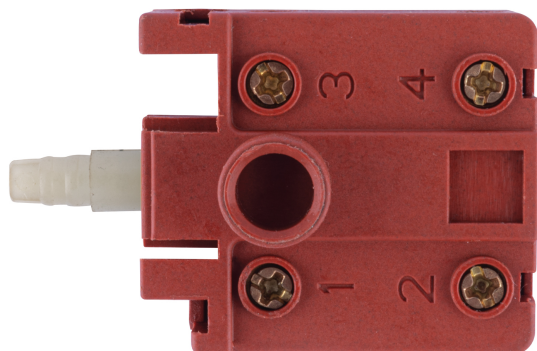

TRUPER

CÓDIGO: 101376 CLAVE: INT-ROEL-60N

Interruptor de repuesto para ROEL-60N, Truper

- Para rotomartillo SDS modelo ROEL-60N marca Truper®

Certificaciones y garantías

- Garantizado contra defectos de fabricación o mano de obra. La garantía se puede hacer válida con cualquier distribuidor de TRUPER

Especificaciones

Empaque individual	Caballete
Master	90
Pallet	8640
Inner	6

Datos de Empaque (Medidas y pesos aproximados)

Empaque Individual	Medidas: Alto: 13 cm (5 1/4") Ancho: 2.2 cm (3/4") Largo: 8.7 cm (3 1/2") Peso: 0.02 kg (0.04 lb)
Inner	Medidas: Alto: 17.5 cm (7") Ancho: 2.2 cm (3/4") Largo: 16 cm (6 1/4") Peso: 0.15 kg (0.33 lb)
Master	Medidas: Alto: 16.6 cm (6 1/2") Ancho: 24.8 cm (9 3/4") Largo: 25 cm (9 3/4") Peso: 2.46 kg (5.42 lb)

País de Origen

Fabricado en China bajo las estrictas especificaciones de GRUPO TRUPER

Imágenes complementarias

Para rotomartillo SDS Plus

**ROEL-60N****EMPAQUE INNER**Alto:
17.5 cm
(7")Largo:
16 cm
(6 1/4")

Contiene: 6 piezas

Peso: 0.15 kg (0.33 lb)

EMPAQUE MASTERAlto:
16.6 cm
(6 1/2")Ancho:
24.8 cm
(9 3/4")Largo:
25 cm
(9 3/4")

Contiene: 15 inner (90 piezas)

Peso: 2.46 kg (5.42 lb)