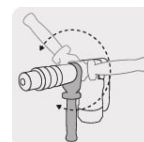

CÓDIGO: 101221 CLAVE: RPLUS-6NX

Rotomartillo SDS Plus 6 Joules, 1100W, TRUPER EXPERT

- Motor de 1100 W con potencia suficiente para trabajos de alto rendimiento
- 6 Joules de energía de impacto que ofrecen gran capacidad de remoción de material
- Portaherramienta SDS Plus
- Mango con sistema de Control de Vibración Truper (CVT) que reduce las vibraciones, haciendo el trabajo más confortable y seguro para el operador
- Empuñadura con grip antiderrapante y mango auxiliar que gira 360° para mayor control del operador
- Selector de 6 velocidades ajustables para mayor versatilidad en aplicaciones
- Indicador de mantenimiento de carbones, al encenderse notifica al usuario el próximo reemplazo
- Indicador LED de energía que se enciende al presentar flujo de electricidad
- 3 Funciones: rotomartillo, cincelado y cincel + ángulo ajustable
- Modo libre, para girar el cincel y ajustar en cualquier posición
- Embrague de seguridad
- Con estuche plástico
- Para perforación y demolición de concreto

Control de vibración Truper

Mango auxiliar 360°

Certificaciones y garantías

- Cumple la norma: NOM-003-SCFI

Especificaciones

Potencia

1,100 W

Especificaciones

Energía de impacto	6 Joules
Velocidad variable	300 - 760 rpm (6 niveles)
Golpes / minutos	1,900 - 4,800 gpm
Posiciones de ángulo de cincel	12
Máximo diámetro de perforación en concreto	1 1/4" (32 mm)
Portaherramienta	SDS PLUS
Tensión / Frecuencia	127 V / 60 Hz
Consumo	10 A
Dimensiones (Largo x Alto)	41 cm x 27 cm
Ciclo de trabajo	50 minutos de trabajo por 20 minutos de descanso. Máximo diario 6 horas
Peso	6 kg
Empaque individual	Caja
Inner	1
Pallet	28