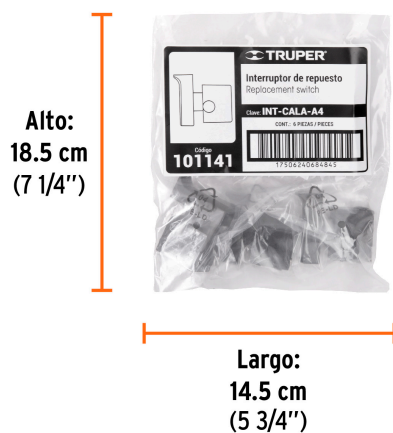

CÓDIGO: 101141 CLAVE: INT-CALA-A4

Interruptor de repuesto para CALA-A4, Truper

- Para sierra caladora modelo CALA-A4 marca Truper®

Certificaciones y garantías

- Garantizado contra defectos de fabricación o mano de obra. La garantía se puede hacer válida con cualquier distribuidor de TRUPER

Especificaciones

Peso	26 g
Empaque individual	Caballote
Master	24
Pallet	4032
Inner	6

Datos de Empaque (Medidas y pesos aproximados)

Empaque Individual	Medidas: Alto: 14 cm (5 1/2") Ancho: 3.4 cm (1 1/4") Largo: 8.7 cm (3 1/2") Peso: 0.03 kg (0.07 lb)
Inner	Medidas: Alto: 18.5 cm (7 1/4") Ancho: 3.4 cm (1 1/4") Largo: 14.5 cm (5 3/4") Peso: 0.18 kg (0.40 lb)
Master	Medidas: Alto: 13.7 cm (5 1/2") Ancho: 16.3 cm (6 1/2") Largo: 38 cm (15") Peso: 0.94 kg (2.07 lb)

País de Origen

Fabricado en China bajo las estrictas especificaciones de GRUPO TRUPER

Imagenes complementarias**EMPAQUE INNER**

Contiene: 6 piezas

Peso: 0.18 kg (0.40 lb)

EMPAQUE MASTER

Contiene: 4 inner (24 piezas)

Peso: 0.94 kg (2.07 lb)