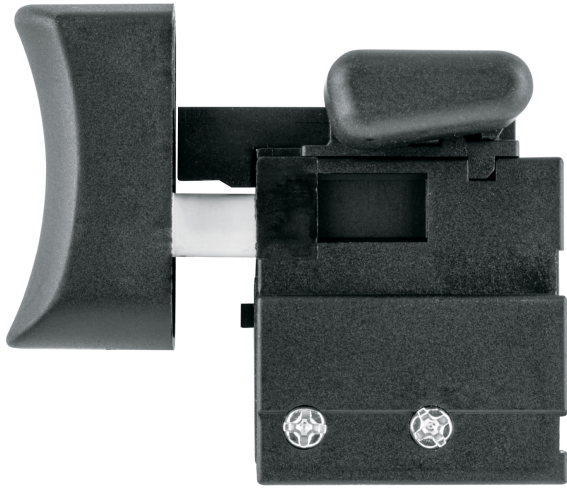

TRUPER

CÓDIGO: 101863 CLAVE: INT-ROU-A3

**Interruptor de repuesto para ROU-A3,
Truper**

- Para router modelo ROU-A3 marca Truper®

Certificaciones y garantías

- Garantizado contra defectos de fabricación o mano de obra. La garantía se puede hacer válida con cualquier distribuidor de TRUPER

Especificaciones

Empaque individual	Caballote
Master	246
Inner	1
Pallet	13464

País de origen**Fabricado en China bajo las estrictas especificaciones de GRUPO TRUPER**

Imágenes complementarias

Para router

R0U-A3