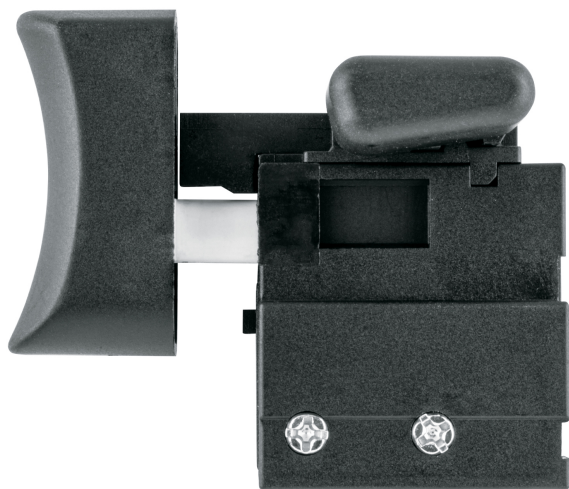

TRUPER

CÓDIGO: 101863 CLAVE: INT-ROU-A3

Interruptor de repuesto para ROU-A3, Truper

- Para router modelo ROU-A3 marca Truper®

Certificaciones y garantías

- Garantizado contra defectos de fabricación o mano de obra. La garantía se puede hacer válida con cualquier distribuidor de TRUPER

Especificaciones

Empaque individual	Caballote
Master	246
Inner	1

País de origen

Fabricado en China bajo las estrictas especificaciones de GRUPO TRUPER

Imágenes complementarias

Para router

R0U-A3