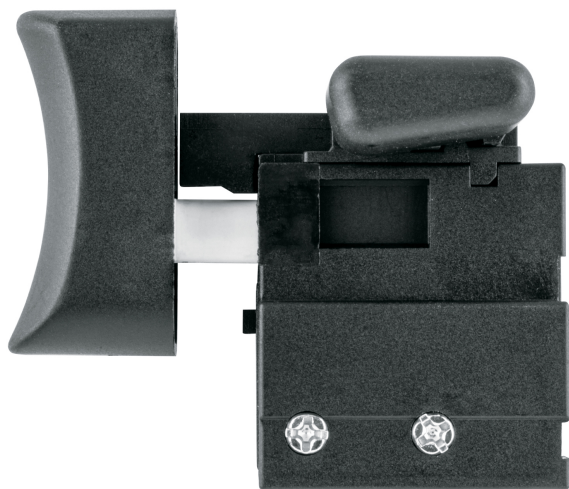

TRUPER

CÓDIGO: 101863 CLAVE: INT-ROU-A3

## Interruptor de repuesto para ROU-A3, Truper

- Para router modelo ROU-A3 marca Truper®