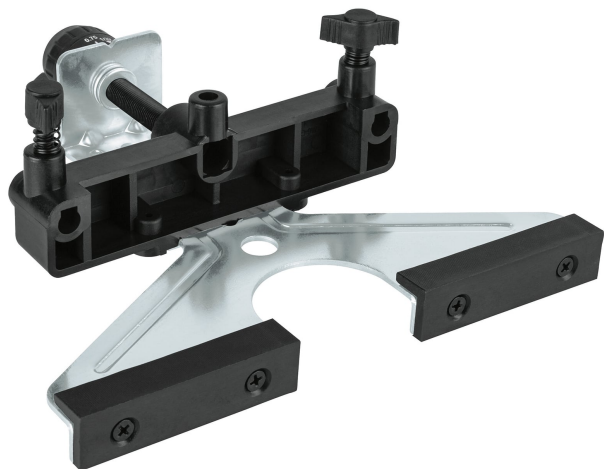

TRUPER

CÓDIGO: 101698 CLAVE: BASE-ROU-N

**Base para ROU-NX2 y ROU-N3, TRUPER**

- Para router modelo ROU-NX2 marca Truper®

**Certificaciones y garantías**

- Garantizado contra defectos de fabricación o mano de obra. La garantía se puede hacer válida con cualquier distribuidor de TRUPER

**Especificaciones**

<b>Empaque individual</b>	Caballote
<b>Master</b>	48
<b>Pallet</b>	576
<b>Inner</b>	6

**País de Origen****Fabricado en China bajo las estrictas especificaciones de GRUPO TRUPER**