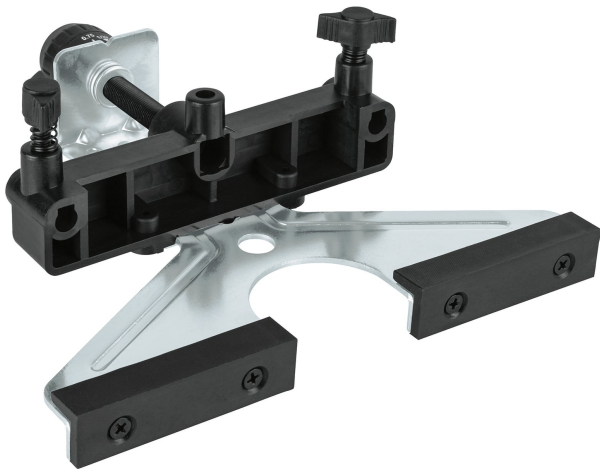

TRUPER

CÓDIGO: 101698 CLAVE: BASE-ROU-N

Base para ROU-NX2 y ROU-N3, TRUPER

- Para router modelo ROU-NX2 marca Truper®

**Certificaciones y garantías**

- Garantizado contra defectos de fabricación o mano de obra. La garantía se puede hacer válida con cualquier distribuidor de TRUPER

Especificaciones

Empaque individual	Caballote
Master	48
Pallet	576
Inner	6

País de Origen**Fabricado en China bajo las estrictas especificaciones de Truper**

Imágenes complementarias

Para router

ROU-NX2