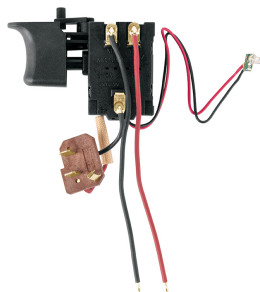

TRUPER

CÓDIGO: 101184 CLAVE: INT-TR-12AC

Interruptor de repuesto para ROTI-12AC y TALI-12AC, Truper

- Para rotomartillo inalámbrico modelo ROTI-12AC y taladro inalámbrico modelo TALI-12 AC marca TRUPER®

Certificaciones y garantías

- Garantizado contra defectos de fabricación o mano de obra. La garantía se puede hacer válida con cualquier distribuidor de TRUPER

Especificaciones

Empaque individual	Caballote
Master	60
Pallet	2880
Inner	6