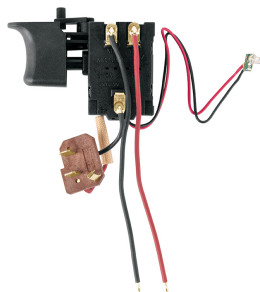

TRUPER

CÓDIGO: 101184 CLAVE: INT-TR-12AC

## Interruptor de repuesto para ROTI-12AC y TALI-12AC, Truper

- Para rotomartillo inalámbrico modelo ROTI-12AC y taladro inalámbrico modelo TALI-12 AC marca Truper®