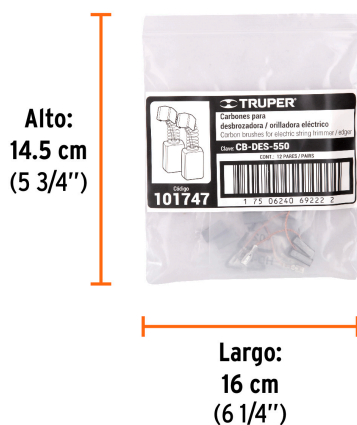

TRUPER

CÓDIGO: 101747 CLAVE: CB-DES-550

Bolsa con 2 carbones de repuesto para DES-550, TRUPER

- Para desbrozadora modelo DES-550 marca Truper®

**Certificaciones y garantías**

- Garantizado contra defectos de fabricación o mano de obra. La garantía se puede hacer válida con cualquier distribuidor de TRUPER

Especificaciones

Empaque individual	Caballote
Master	96
Pallet	12000
Inner	12

Datos de Empaque (Medidas y pesos aproximados)

Empaque Individual	Medidas: Alto: 12.5 cm (5") Ancho: 0.6 cm (1/8") Largo: 8.7 cm (3 1/2") Peso: 0.005 kg (0.01 lb)
Inner	Medidas: Alto: 14.5 cm (5 3/4") Ancho: 3.2 cm (1 1/4") Largo: 16 cm (6 1/4") Peso: 0.09 kg (0.20 lb)
Master	Medidas: Alto: 22.2 cm (8 3/4") Ancho: 22 cm (8 3/4") Largo: 23.7 cm (9 1/4") Peso: 1.02 kg (2.25 lb)

País de Origen**Fabricado en China bajo las estrictas especificaciones de Truper**

Imágenes complementarias

Para desbrozadora

DES-550

EMPAQUE INDIVIDUAL

Peso: 0.005 kg (0.01 lb)

EMPAQUE INNER

Contiene: 12 piezas

Peso: 0.09 kg (0.20 lb)