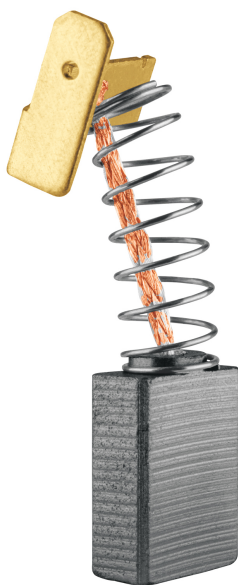

TRUPER

CÓDIGO: 101380 CLAVE: CB-ROU-A3

**Bolsa con 2 carbones de repuesto para ROU-A3, TRUPER**

- Para router modelo ROU-A3 marca Truper®

**Certificaciones y garantías**

- Garantizado contra defectos de fabricación o mano de obra. La garantía se puede hacer válida con cualquier distribuidor de TRUPER