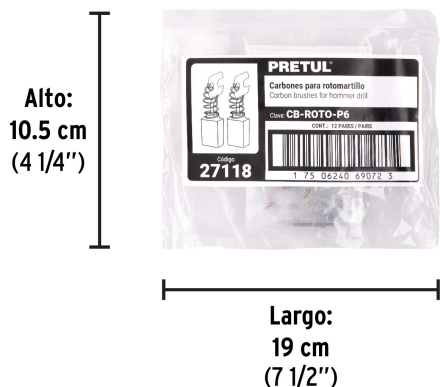

#### Datos de Empaque (Medidas y pesos aproximados)

<b>Empaque Individual</b>	<b>Medidas:</b> Alto: 13.5 cm (5 1/4") Ancho: 0.6 cm (1/8") Largo: 8.7 cm (3 1/2") <b>Peso:</b> 0.005 kg (0.01 lb)
<b>Inner</b>	<b>Medidas:</b> Alto: 10.5 cm (4 1/4") Ancho: 2.5 cm (1") Largo: 19 cm (7 1/2") <b>Peso:</b> 0.07 kg (0.15 lb)
<b>Master</b>	<b>Medidas:</b> Alto: 16.7 cm (6 1/2") Ancho: 17.8 cm (7") Largo: 25.7 cm (10 1/4") <b>Peso:</b> 0.72 kg (1.59 lb)

#### País de origen

**Fabricado en China bajo las estrictas especificaciones de GRUPO TRUPER**

Imágenes complementarias

Para rotomartillos

**ROTO-1/2P6**

**ROTO-3/8P6**

**EMPAQUE INDIVIDUAL**

Alto:  
13.5 cm  
(5 1/4")

Largo:  
8.7 cm  
(3 1/2")

Peso: 0.005 kg (0.01 lb)

**EMPAQUE INNER**

Alto:  
10.5 cm  
(4 1/4")

Largo:  
19 cm  
(7 1/2")

Contiene: 12 piezas

Peso: 0.07 kg (0.15 lb)

**EMPAQUE MASTER**

Alto:  
16.7 cm  
(6 1/2")

Ancho:  
17.8 cm  
(7")

Largo:  
25.7 cm  
(10 1/4")

Contiene: 8 inner (96 piezas)

Peso: 0.72 kg (1.59 lb)