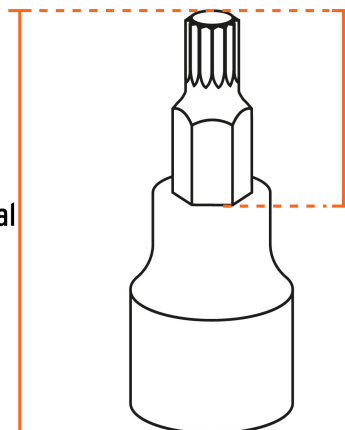

TRUPER

CÓDIGO: 101305 CLAVE: JD-1/2X7-BC

Juego de 7 dados cuadro 1/2" punta corta bristol, en estuche

- Fabricados de acero al cromo vanadio
- Sistema de sujeción Truper-Drive con puntas convexas que aseguran y aumentan el torque sin dañar tuercas ni cabezas de tornillos
- Medidas marcadas para fácil identificación

Certificaciones y garantías

Especificaciones

Cuadro	1/2" (13 mm)
Largo total	55 mm
Largo punta	17 mm
Empaque individual	Estuche
Inner	3
Master	12
Pallet	900

País de origen

Fabricado en Taiwán bajo las estrictas especificaciones de GRUPO TRUPER

Incluye

7 Dados cortos: M5, M6, M8, M10, M12, M14 y M16

Imágenes complementarias

Dados de acero al cromo vanadio

Estuche de plástico

Largo total 55 mm

Largo de punta 17 mm

-  M5
- M6
- M8
- M10
- M12
- M14
- M16