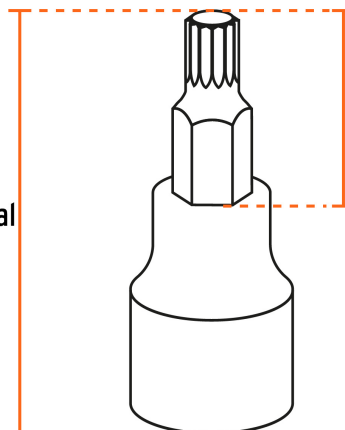

## Juego de 7 dados cuadro 1/2" punta corta bristol, en estuche

- Fabricados de acero al cromo vanadio
- Sistema de sujeción Truper-Drive con puntas convexas que aseguran y aumentan el torque sin dañar tuercas ni cabezas de tornillos
- Medidas marcadas para fácil identificación

### Especificaciones

Cuadro	1/2" (13 mm)
Largo total	55 mm
Largo punta	17 mm
Empaque individual	Estuche
Inner	3
Master	12
Pallet	900

### Incluye

7 Dados cortos: M5, M6, M8, M10, M12, M14 y M16

Imágenes complementarias

Dados de acero al cromo vanadio

Estuche de plástico

Largo total 55 mm

Largo de punta 17 mm

-  M5
- M6
- M8
- M10
- M12
- M14
- M16