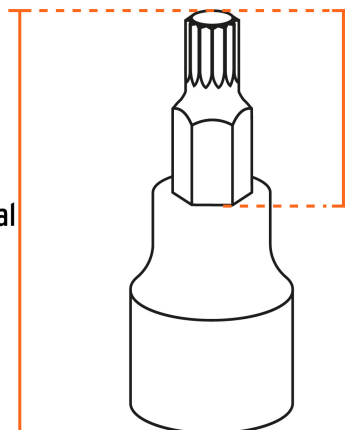

TRUPER

CÓDIGO: 101306 CLAVE: JD-1/2X7-BL

Juego de 7 dados cuadro 1/2" punta larga bristol, en estuche

- Fabricados en acero al cromo vanadio
- Sistema de sujeción Truper-Drive con puntas convexas que aseguran y aumentan el torque sin dañar tuercas ni cabezas de tornillos
- Medidas marcadas para fácil identificación

Certificaciones y garantías

Especificaciones

Cuadro	1/2" (13 mm)
Largo total	100 mm
Largo punta	62 mm
Empaque individual	Estuche
Inner	3
Master	12
Pallet	576

País de origen

Fabricado en Taiwán bajo las estrictas especificaciones de Truper

Incluye

7 Dados largos: M5, M6, M8, M10, M12, M14 y M16

Imagenes complementarias

Dados de acero al cromo vanadio

Estuche de plástico

Largo total 100 mm

Largo de punta 21 mm

-  M5
- M6
- M8
- M10
- M12
- M14
- M16