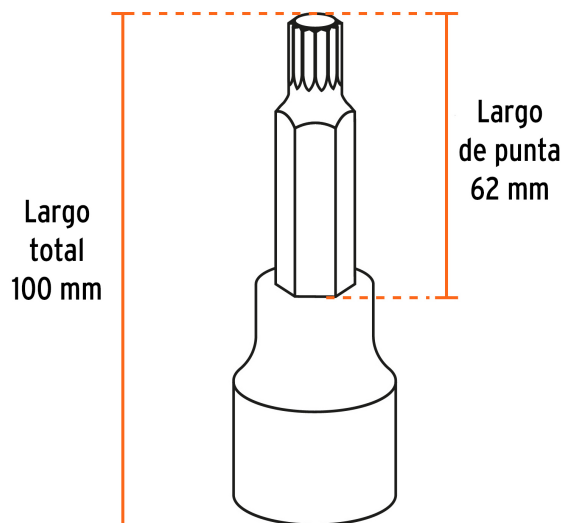

TRUPER

CÓDIGO: 101306 CLAVE: JD-1/2X7-BL

Juego de 7 dados cuadro 1/2" punta larga bristol, en estuche

- Fabricados en acero al cromo vanadio
- Sistema de sujeción Truper-Drive con puntas convexas que aseguran y aumentan el torque sin dañar tuercas ni cabezas de tornillos
- Medidas marcadas para fácil identificación

Certificaciones y garantías

Especificaciones

Cuadro	1/2" (13 mm)
Largo total	100 mm
Largo punta	62 mm
Empaque individual	Estuche
Inner	3
Master	12
Pallet	576

País de origen

Fabricado en Taiwán bajo las estrictas especificaciones de GRUPO TRUPER

Incluye

7 Dados largos: M5, M6, M8, M10, M12, M14 y M16

Imágenes complementarias

Dados de acero al cromo vanadio

Estuche de plástico

- M5
- M6
- M8
- M10
- M12
- M14
- M16