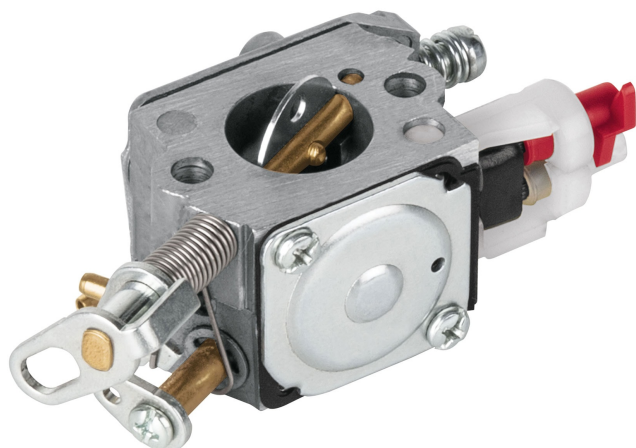

TRUPER

CÓDIGO: 101887 CLAVE: CB-MOT-GRUPO1

**Carburador p/motosierras a gasolinaMOT-4520/4518/4516 TRUPER**

- Para motosierra modelos MOT-4520, MOT-4518 y MOT-4516 marca Truper®

**Certificaciones y garantías**

- Garantizado contra defectos de fabricación o mano de obra. La garantía se puede hacer válida con cualquier distribuidor de TRUPER

**Especificaciones**

<b>Empaque individual</b>	Caja
<b>Master</b>	36
<b>Pallet</b>	2592
<b>Inner</b>	6