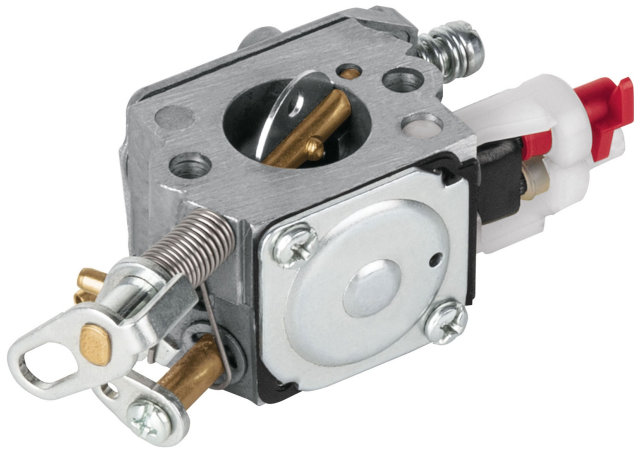

TRUPER

CÓDIGO: 101887 CLAVE: CB-MOT-GRUPO1

**Carburador p/motosierras a gasolinaMOT-4520/4518/4516 TRUPER**

- Para motosierra modelos MOT-4520, MOT-4518 y MOT-4516 marca Truper®

**Certificaciones y garantías**

- Garantizado contra defectos de fabricación o mano de obra. La garantía se puede hacer válida con cualquier distribuidor de TRUPER

**Especificaciones**

<b>Empaque individual</b>	Caja
<b>Master</b>	36
<b>Pallet</b>	2592
<b>Inner</b>	6